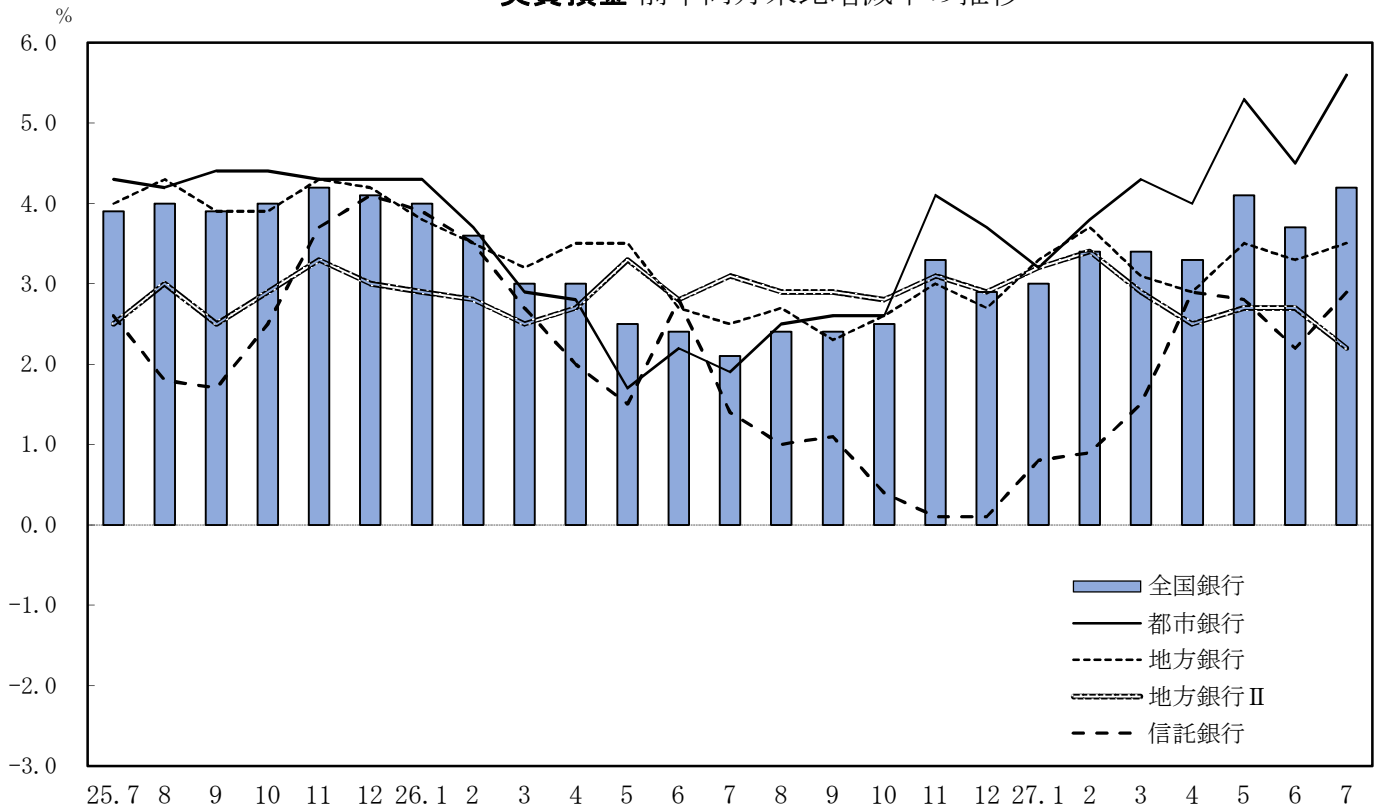

実質預金 前年同月末比増減率の推移

貸出金 前年同月末比増減率の推移