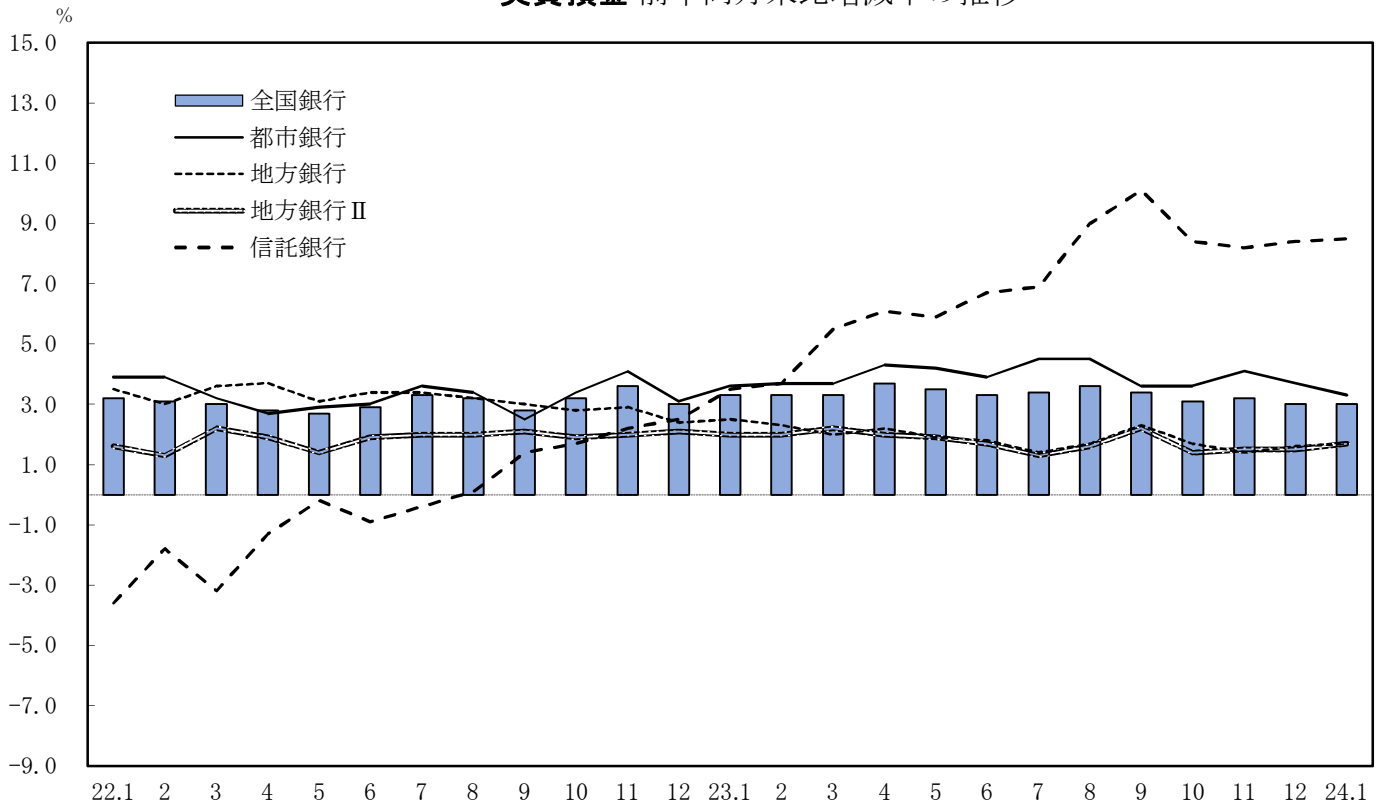

実質預金 前年同月末比増減率の推移

貸出金 前年同月末比増減率の推移