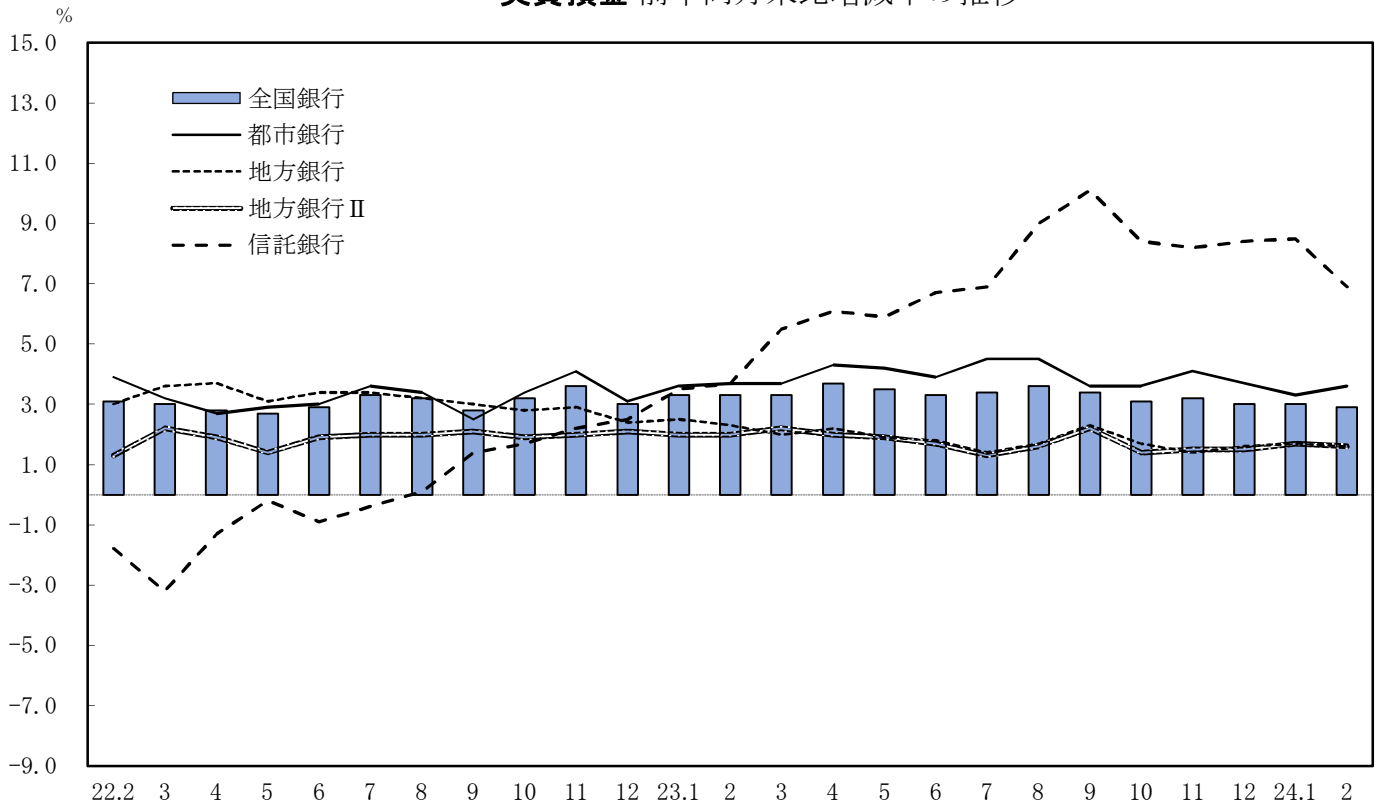

実質預金 前年同月末比増減率の推移

貸出金 前年同月末比増減率の推移