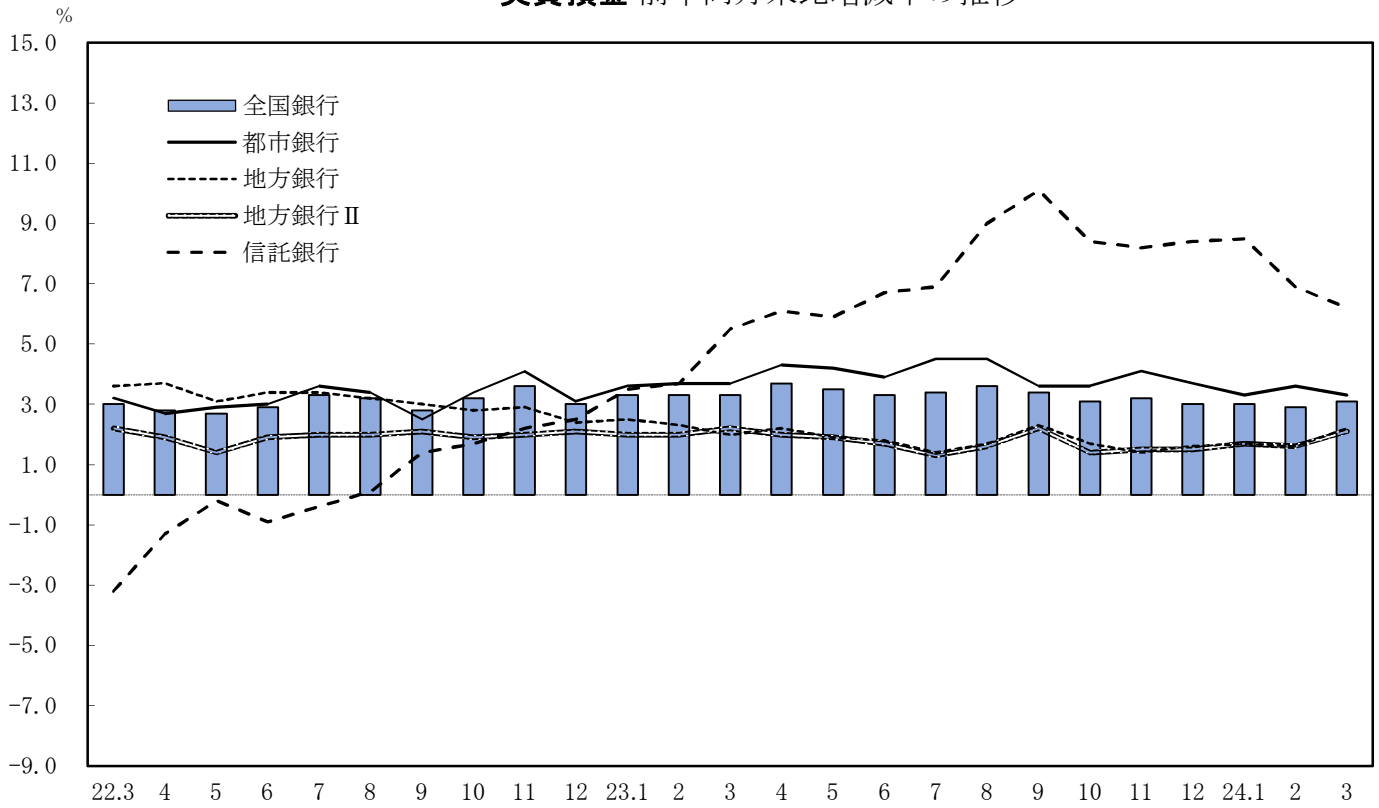

実質預金 前年同月末比増減率の推移

貸出金 前年同月末比増減率の推移