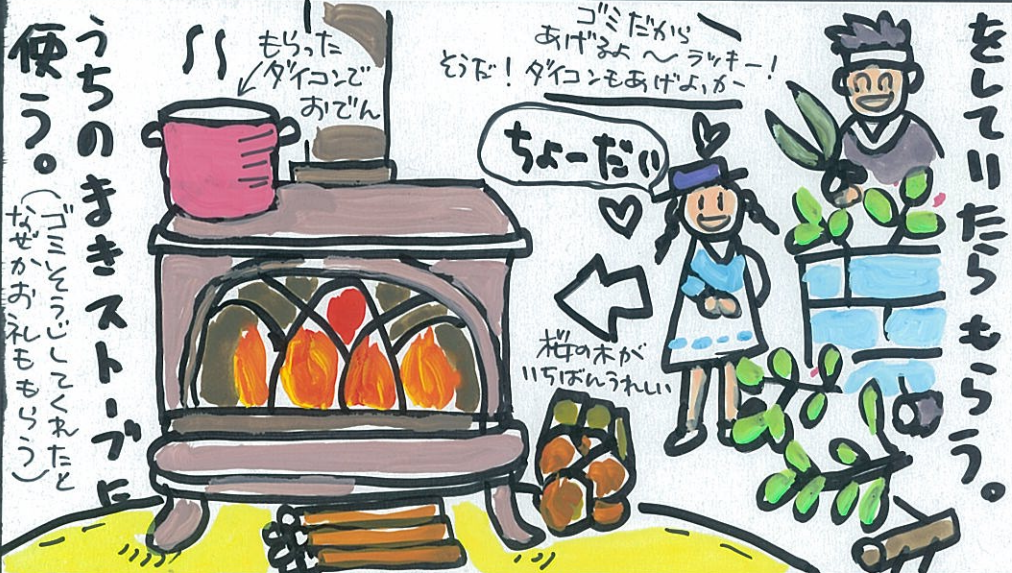

## わたしの家でエコに密着!

わたしの家は山の中にあります。自然に  
と楽しくすごしているだけで、それはエコに  
なおります。そしてなぜか「わが家」から「ベ  
長者」になるのです。

その一  
近所で 木のき入れ  
をしてくれよう。

うちのまきストーブで  
使う。

その二  
ゴミのそろうじ

自分の家の前だけで  
なく他の家の前でもそら  
うする。

エコに  
自然の恵みも大切に  
わかります。

気がつくといろいろな  
人がいつもおで  
集まってくる。

わたしが今まで  
ふつふつと暮らして  
きた。家にあそびに  
た人がいろいろあ  
いてマネてくると  
様にな。たまたま  
とうれしくなりました  
ゴミはみんな資源  
にするか、その人の考え  
方次第です。ウサギ  
は卵を産む。世の中  
大変ではな。この生  
きかたをみんな  
どうせがを飼って  
まいる。自然は自  
然でかえす。かえす  
はとていこう。