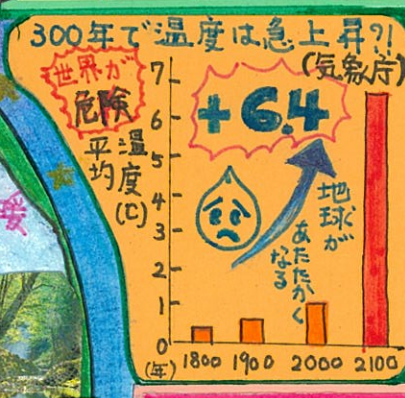

1 **宮城県で水素発電が始まる？!**

去年、新聞作りをしていいるときに水素発電のことが知りまりました。取材を進める中で、宮城県は東北初の、水素施設が何ヶ所もあることがわかりました。宮城県が水素エネルギーを進めたい。また、地球環境を守るために水素の町作りを考えました。

守れ青き地球！

H₂が作る水の街新聞

★★ 発行者★★
 仙台市立西中田小学校 6年生 山根一輝
 仙台市立片平丁小学校 5年生 小野寺陽花
 ※私達は「はとこ」で仲良しなんです。