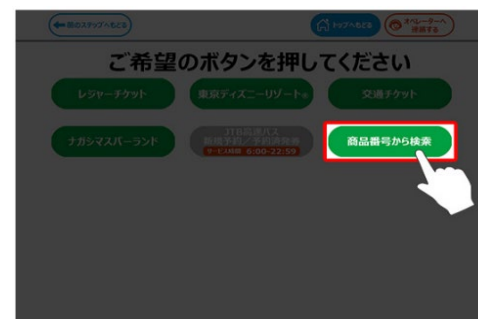

ファミリーマートでの「本人開示・申告手続利用券」の購入方法

一般社団法人全国銀行協会  
全国銀行個人信用情報センター

ファミリーマートのマルチコピー機で「チケット」⇒「JTBLレジャーチケット」⇒「商品番号から検索」⇒ JTB商品番号(0264274)を入力し、購入の申込を行ってください。

①ファミリーマートのマルチコピー機  
トップ画面から「チケット」をタッチ。

②「JTBLレジャーチケット」をタッチ。

③「商品番号から検索」をタッチ。

④JTB商品番号(0264274)を  
入力し、「OK」をタッチ。

⑤商品内容を確認し、間違いが  
なければ、「OK」をタッチ。

以降、画面上の案内に従って  
ご操作ください。