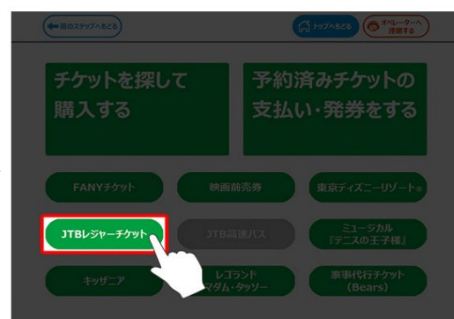

ファミリーマートでの「本人開示・申告手続利用券」の購入方法

一般社団法人全国銀行協会  
全国銀行個人信用情報センター

ファミリーマートのマルチコピー機で「チケット」⇒「JTBLレジャーチケット」⇒「商品番号から検索」⇒ JTB商品番号(0264274)を入力し、購入の申込を行ってください。

①ファミリーマートのマルチコピー機  
トップ画面から「チケット」をタッチ。

②「JTBLレジャーチケット」をタッチ。

③「商品番号から検索」をタッチ。

④JTB商品番号(0264274)を  
入力し、「OK」をタッチ。

⑤商品内容を確認し、間違いが  
なければ、「OK」をタッチ。

以降、画面上の案内に従って  
ご操作ください。