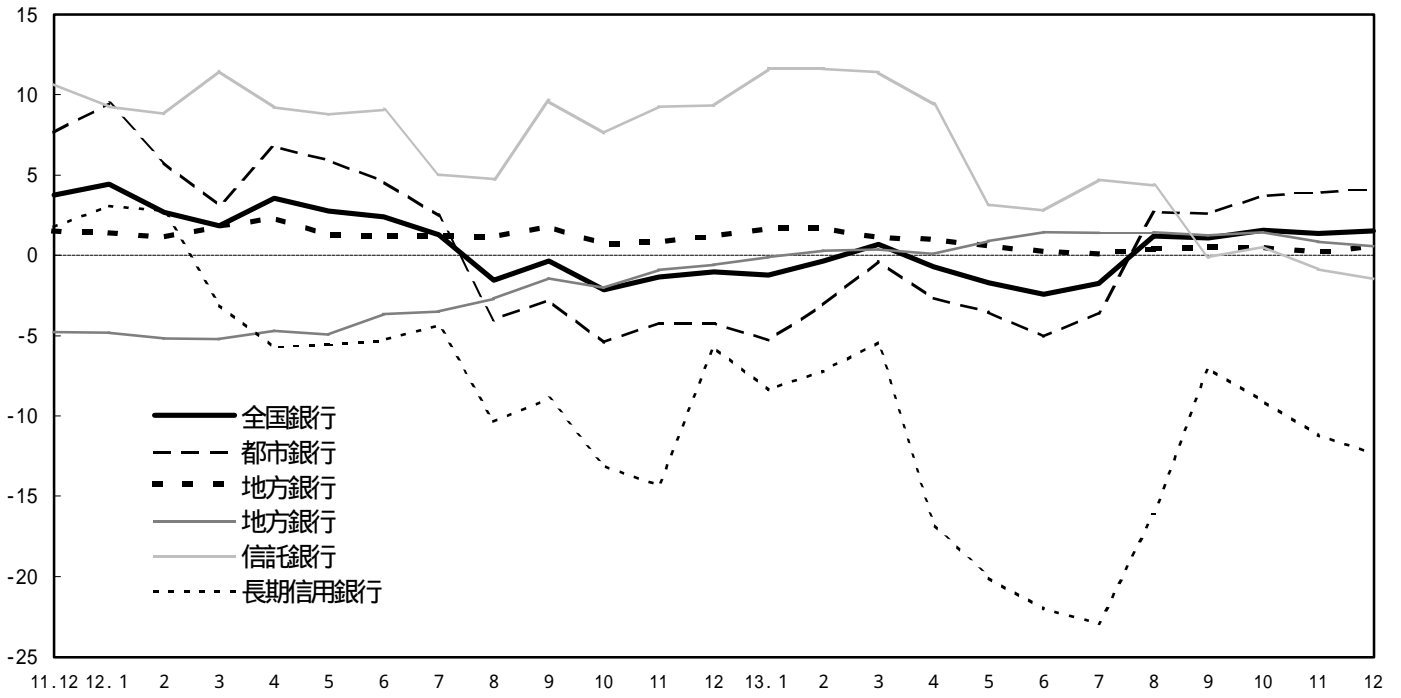

実質預金月末残高の前年同月比推移

貸出金月末残高の前年同月比推移