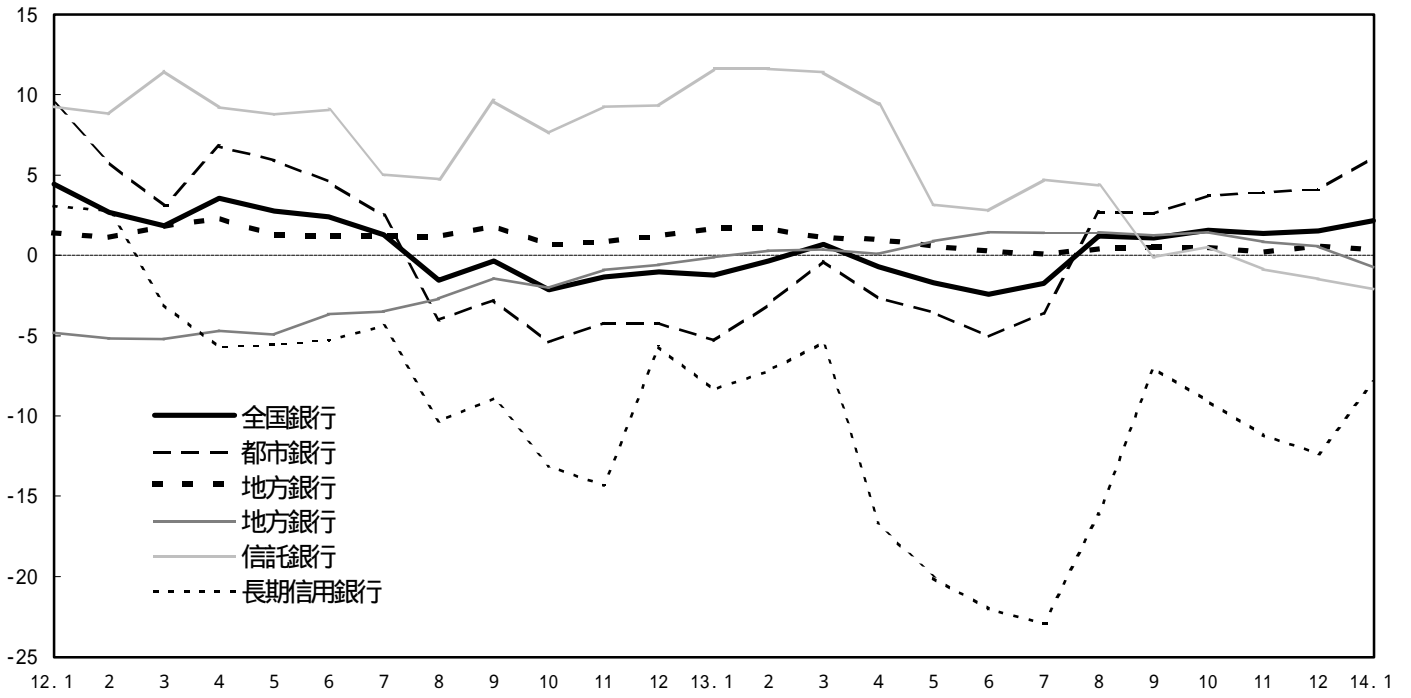

実質預金月末残高の前年同月比推移

貸出金月末残高の前年同月比推移