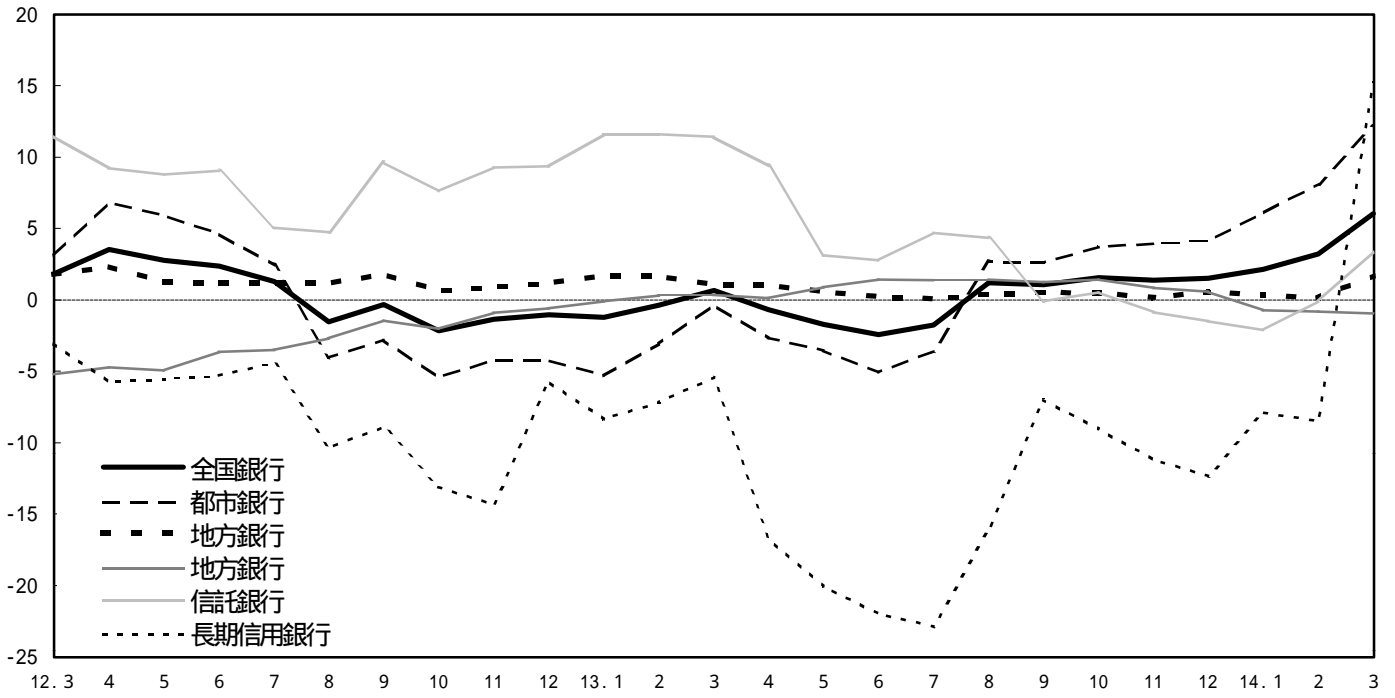

実質預金月末残高の前年同月比推移

貸出金月末残高の前年同月比推移