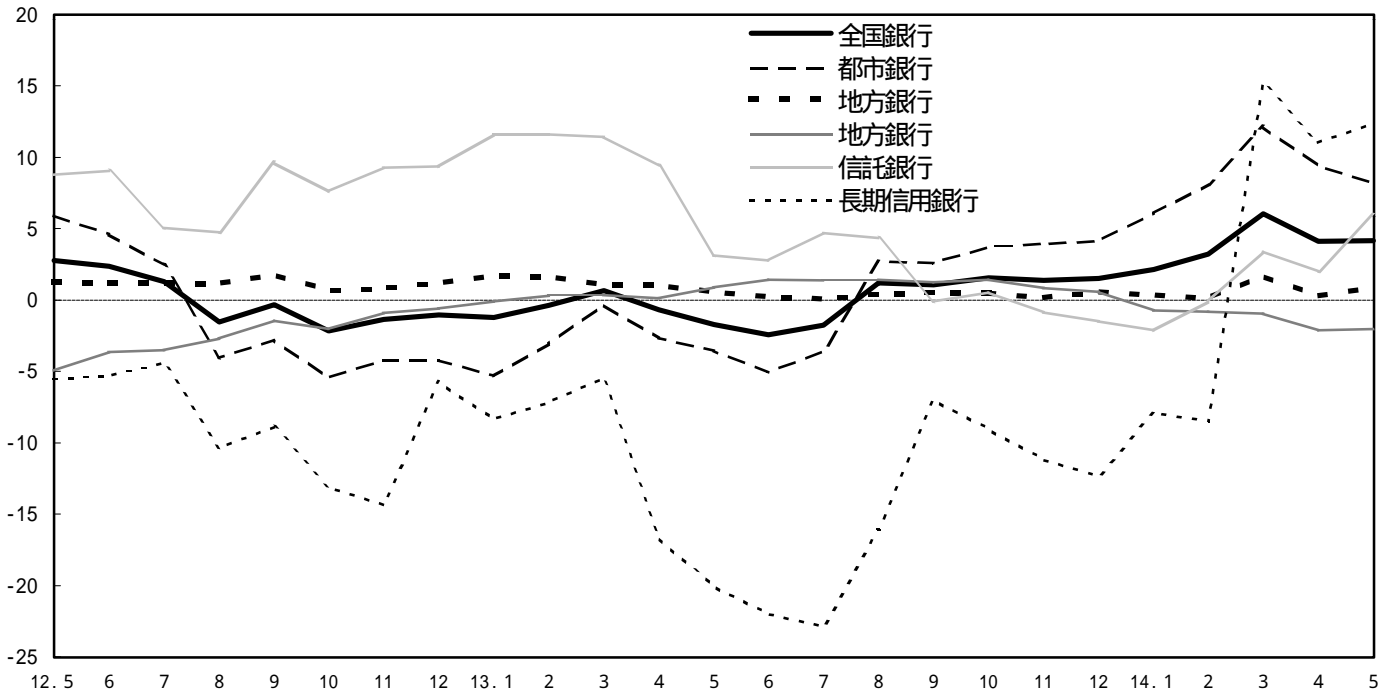

実質預金月末残高の前年同月比推移

貸出金月末残高の前年同月比推移