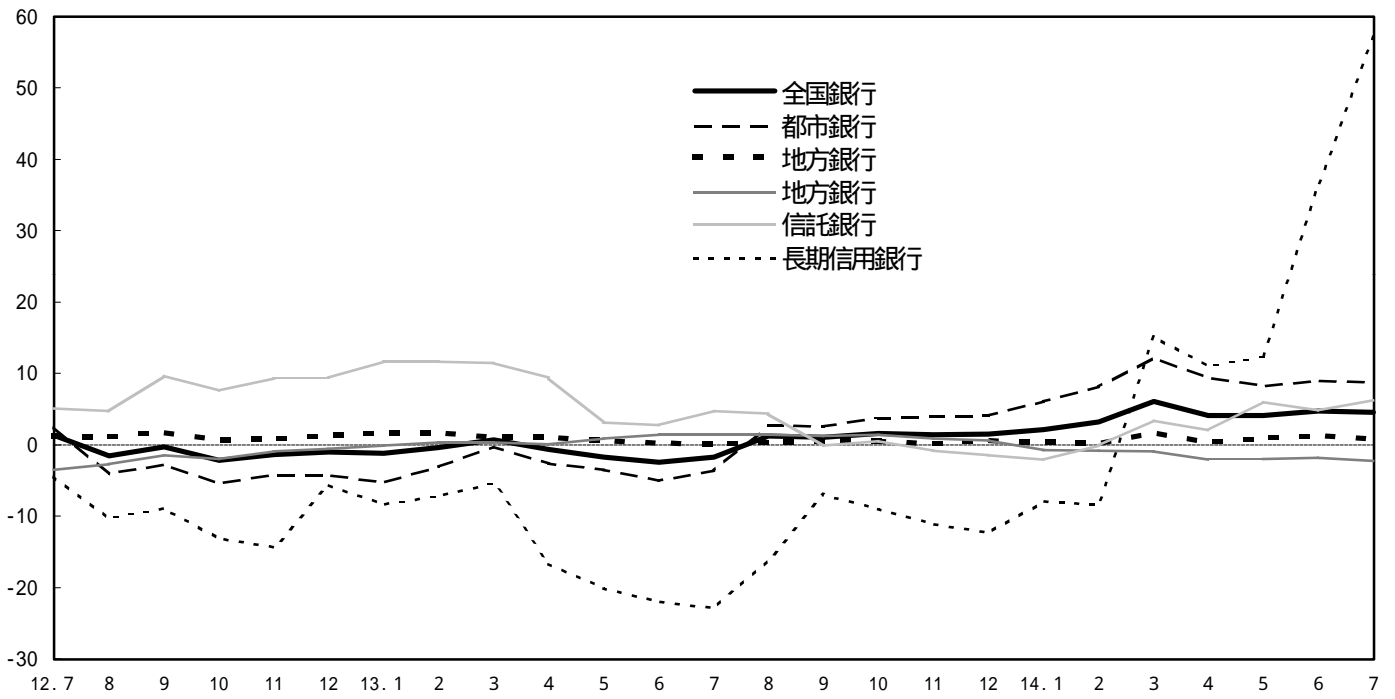

実質預金月末残高の前年同月比推移

貸出金月末残高の前年同月比推移