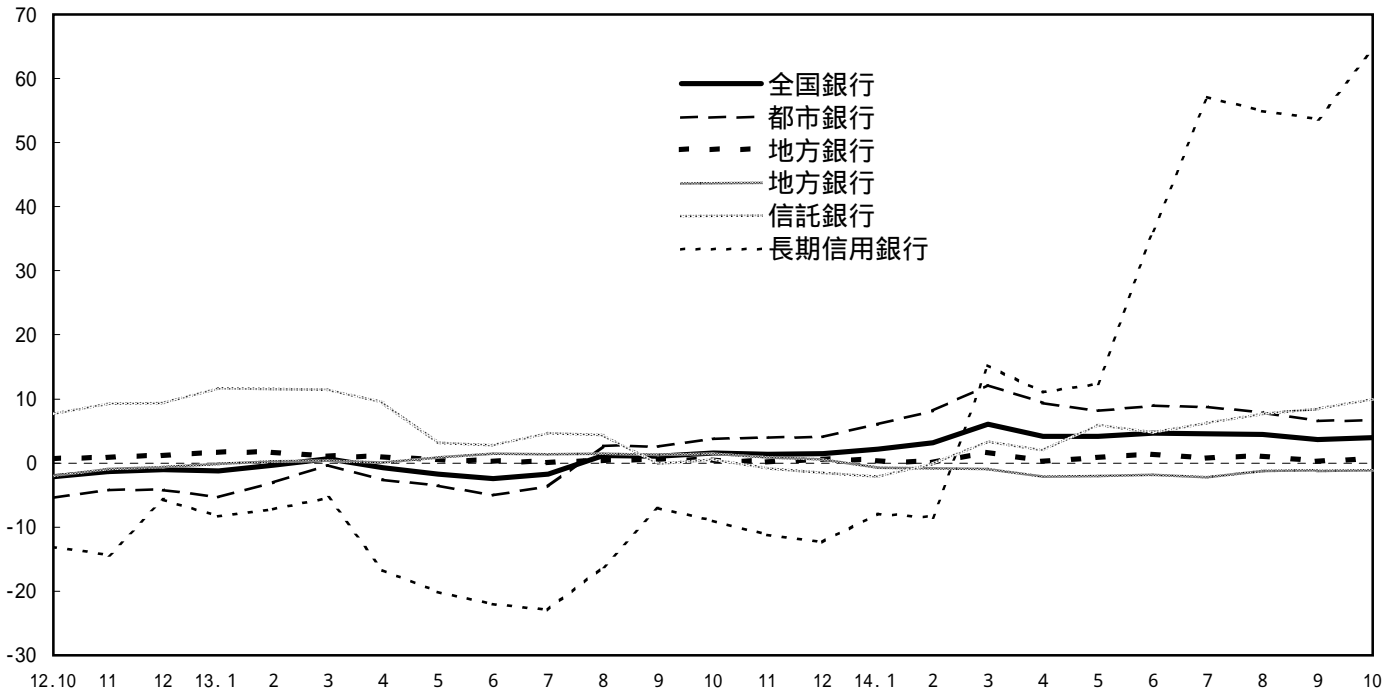

実質預金月末残高の前年同月比推移

貸出金月末残高の前年同月比推移