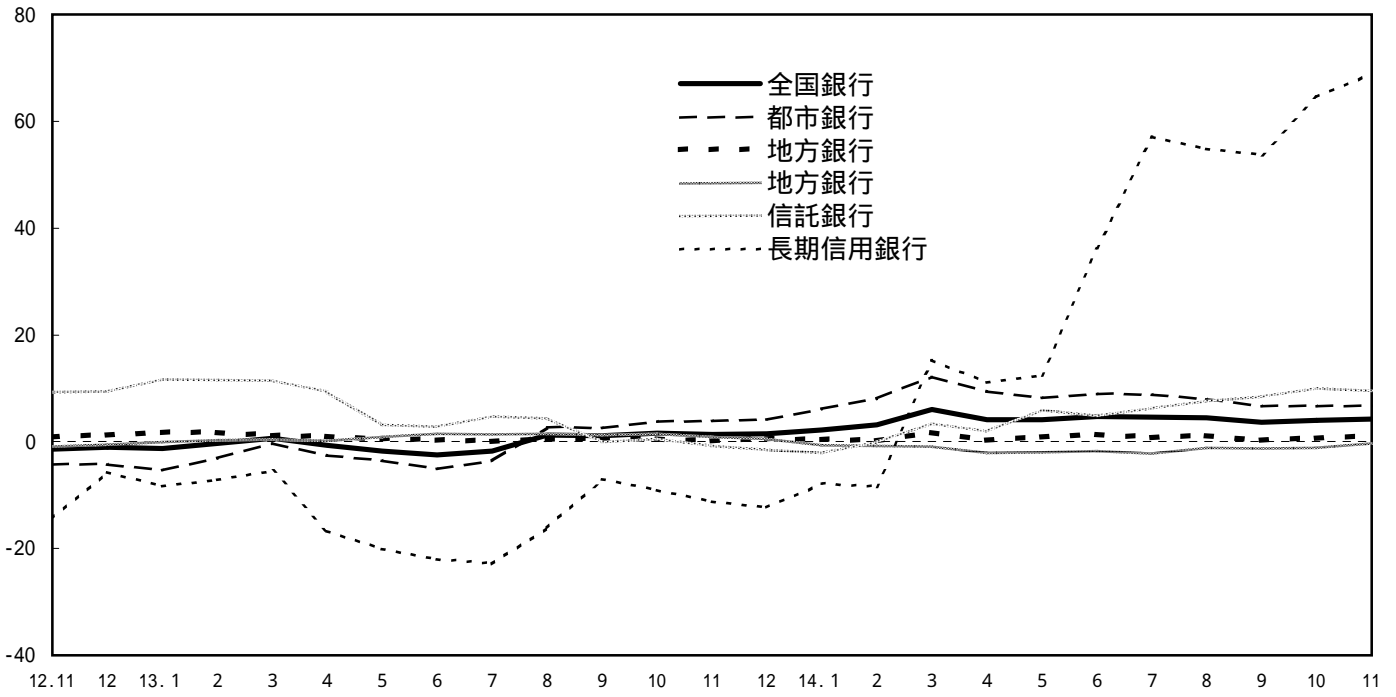

実質預金月末残高の前年同月比推移

貸出金月末残高の前年同月比推移