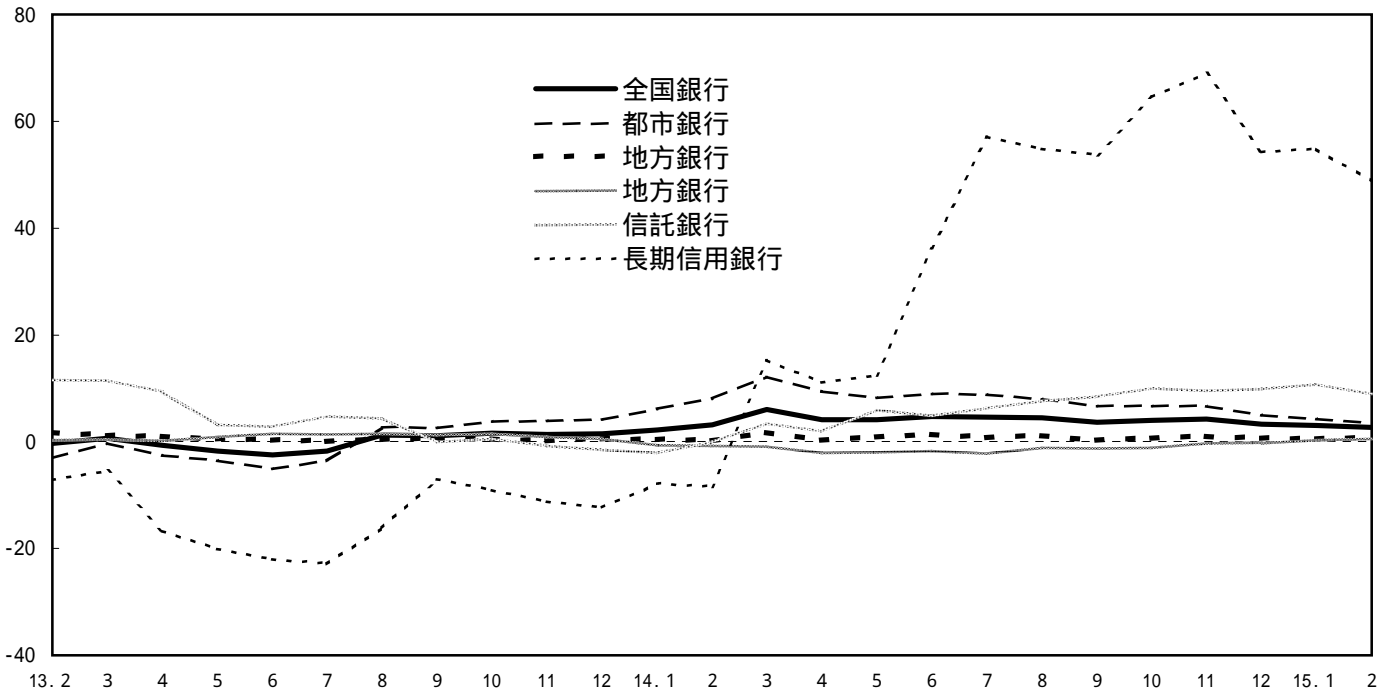

実質預金月末残高の前年同月比推移

貸出金月末残高の前年同月比推移