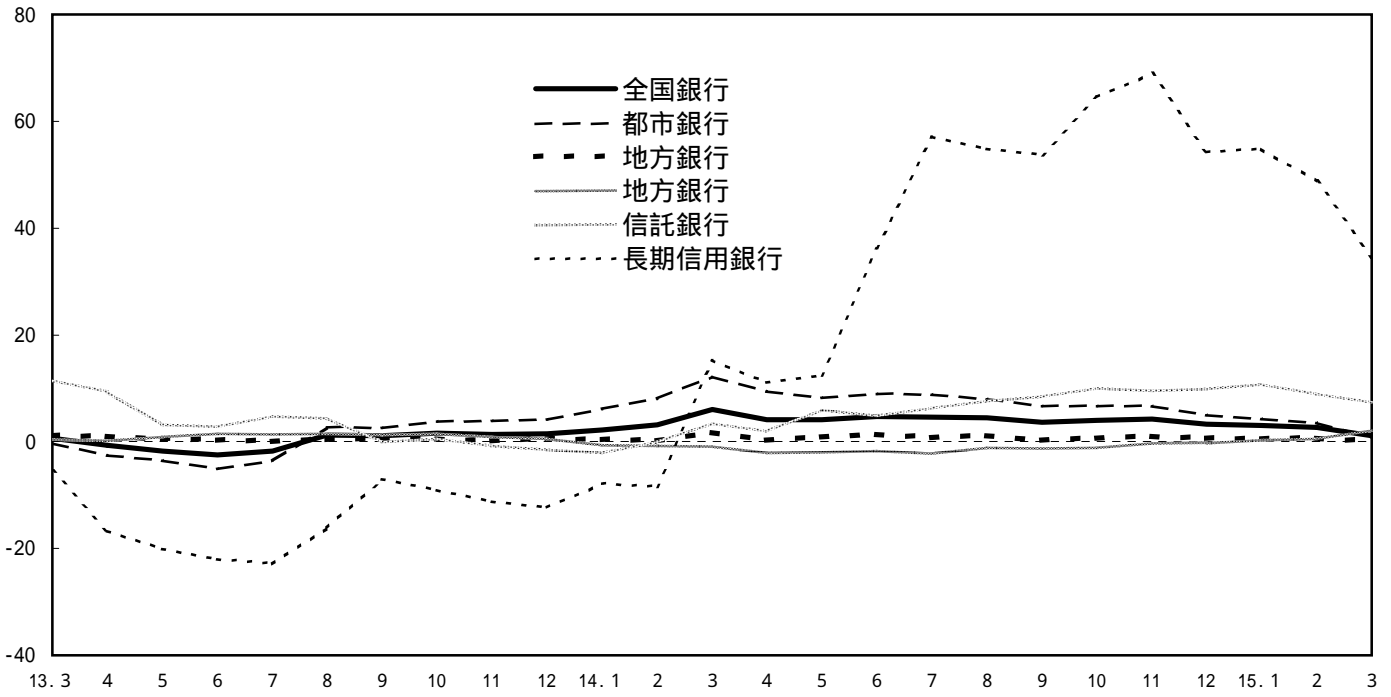

実質預金月末残高の前年同月比推移

貸出金月末残高の前年同月比推移