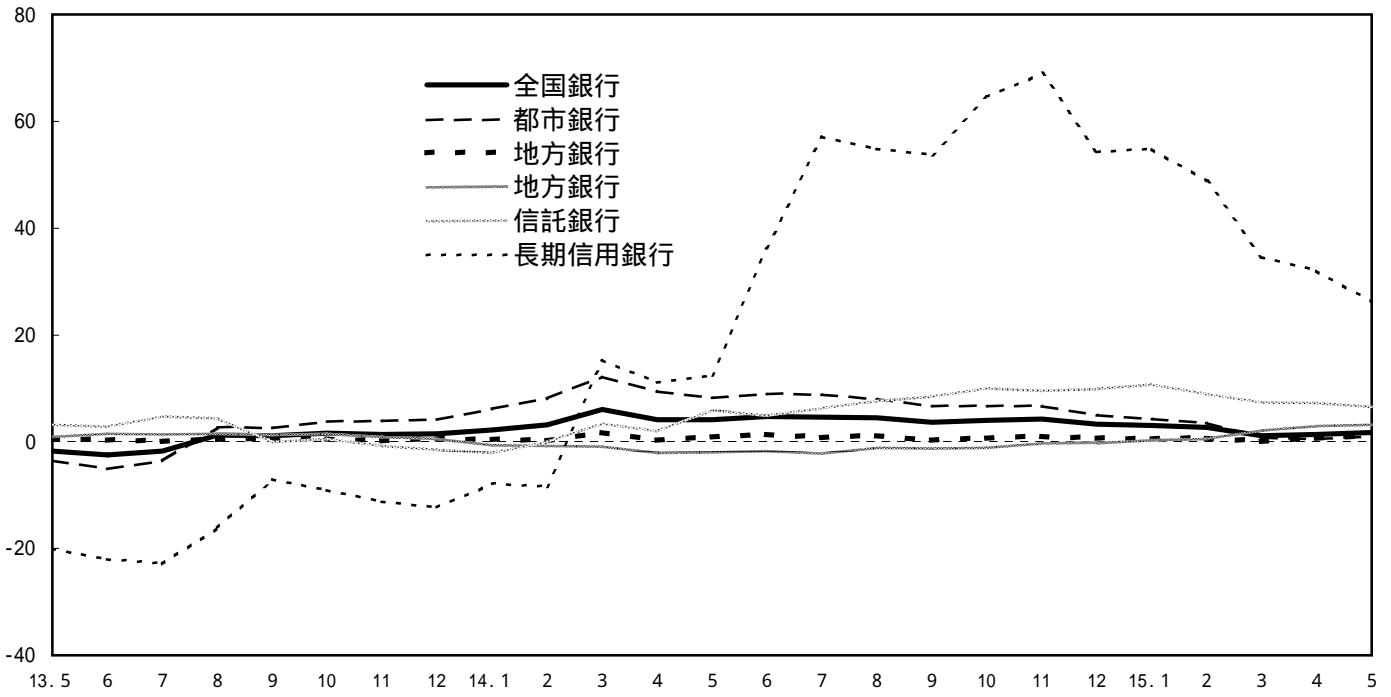

実質預金月末残高の前年同月比推移

貸出金月末残高の前年同月比推移