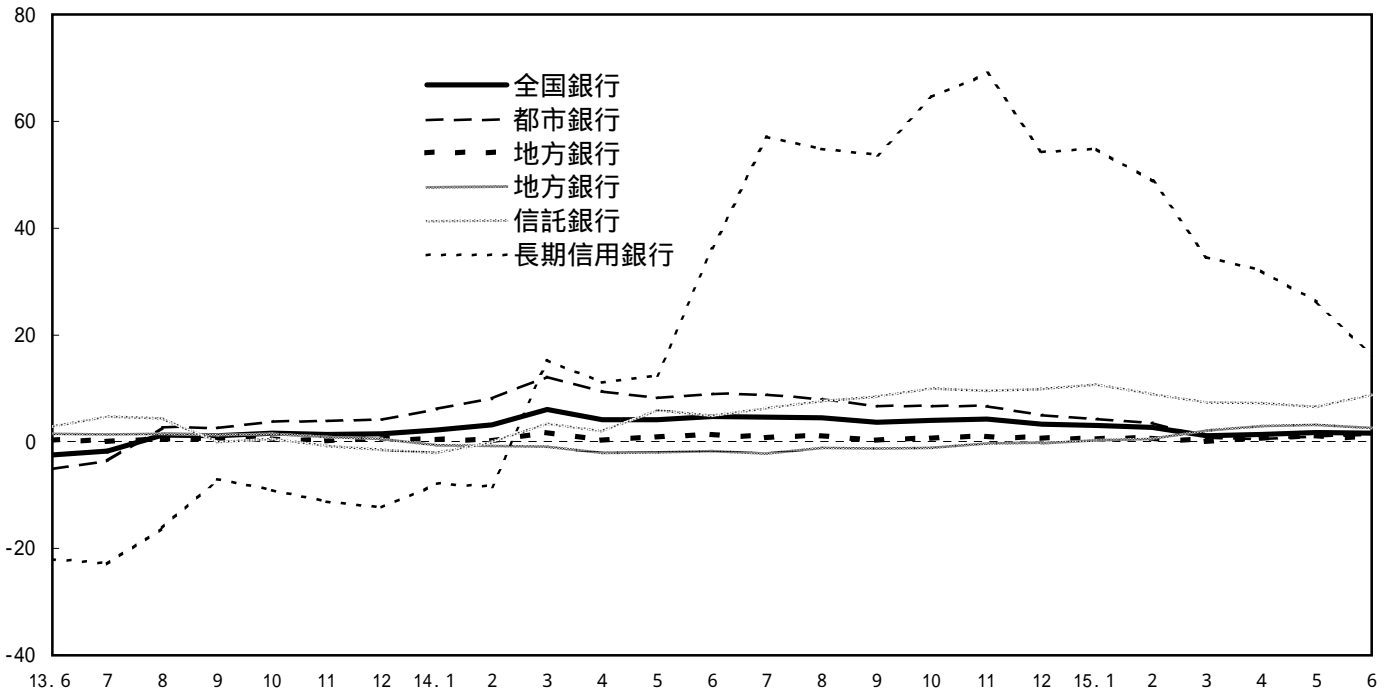

実質預金月末残高の前年同月比推移

貸出金月末残高の前年同月比推移