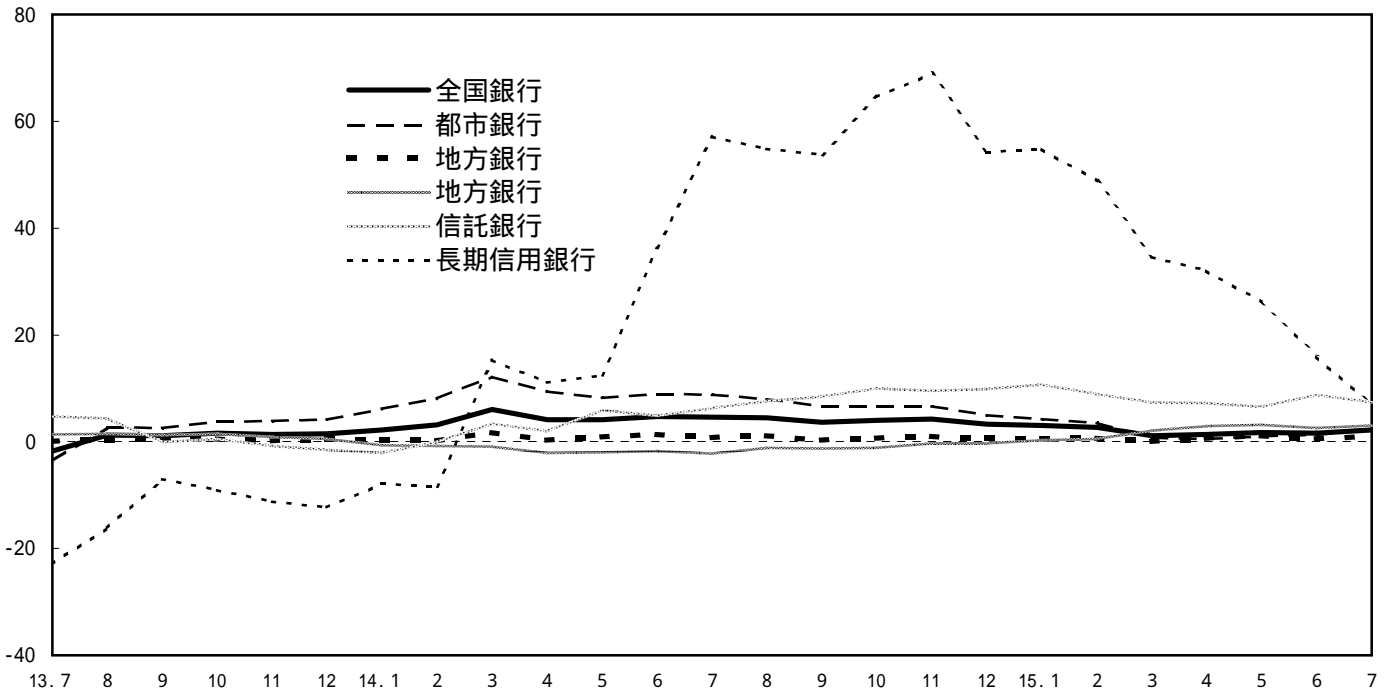

実質預金月末残高の前年同月比推移

貸出金月末残高の前年同月比推移