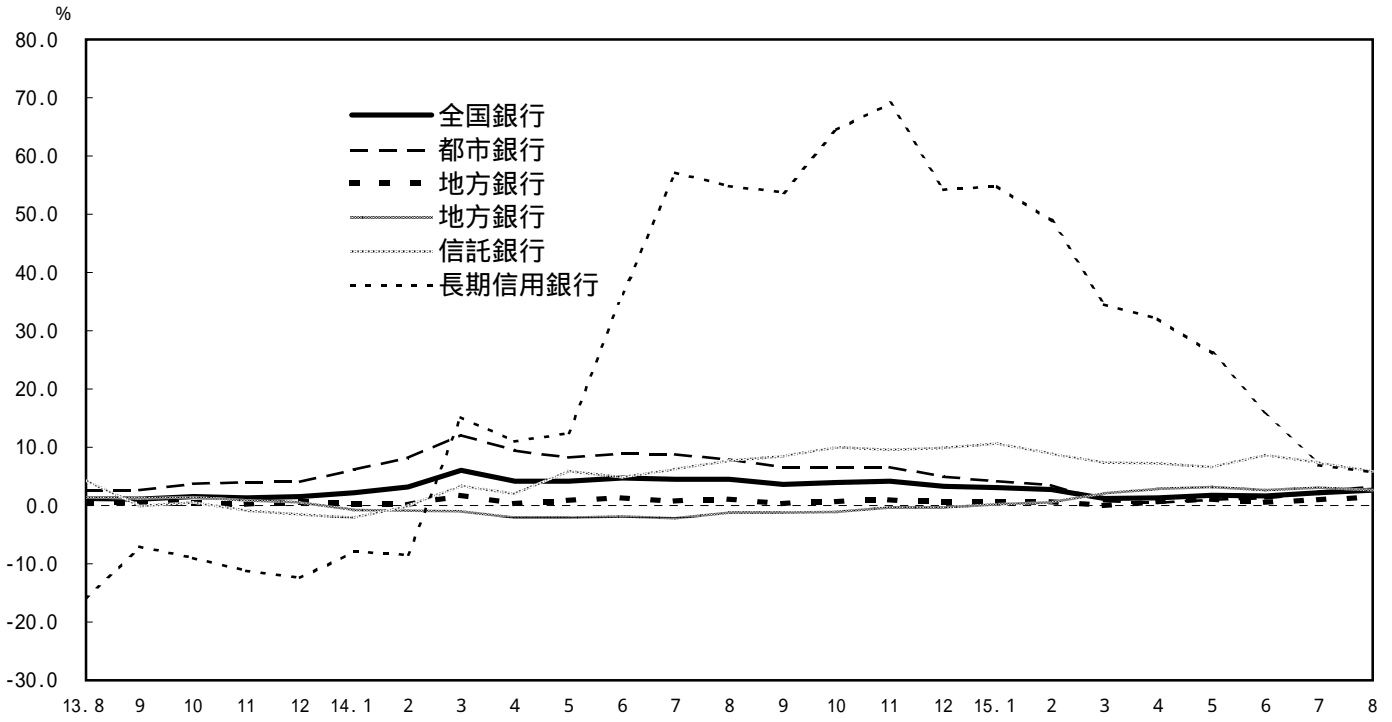

実質預金月末残高の前年同月比推移

貸出金月末残高の前年同月比推移