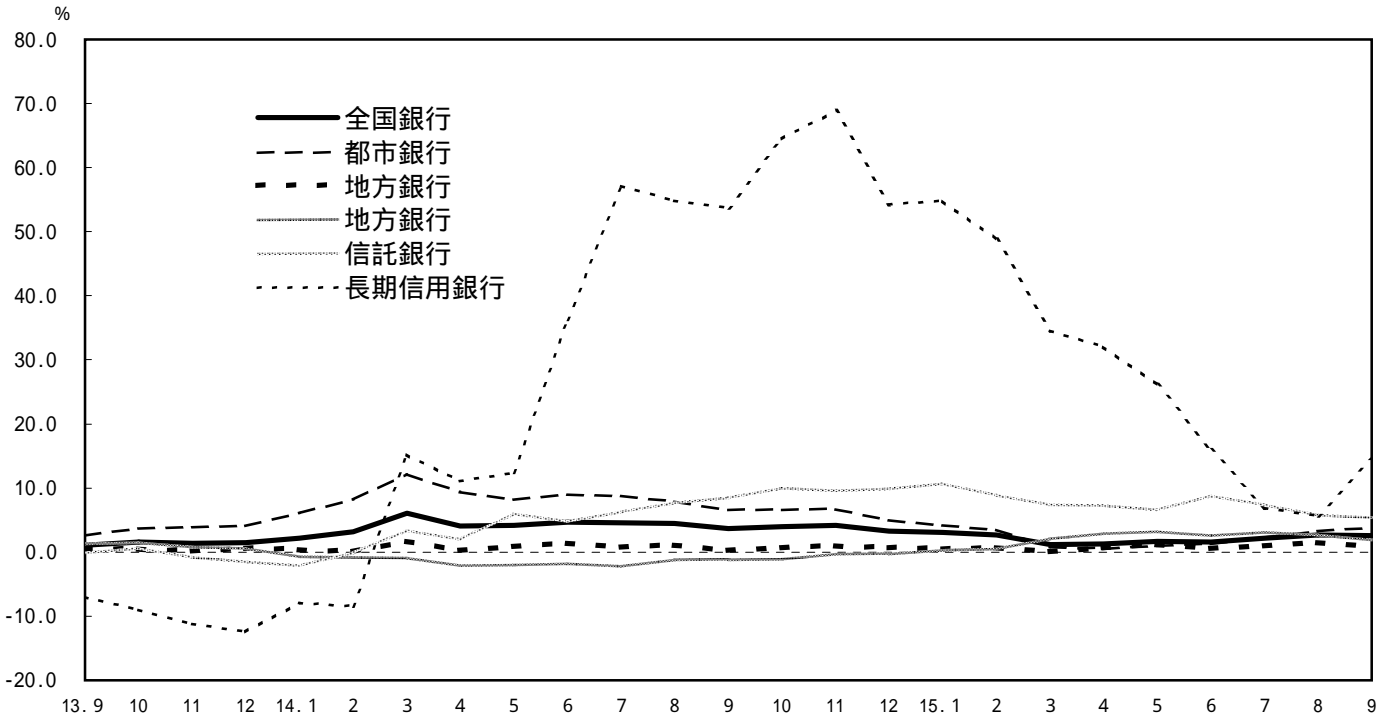

実質預金月末残高の前年同月比推移

貸出金月末残高の前年同月比推移