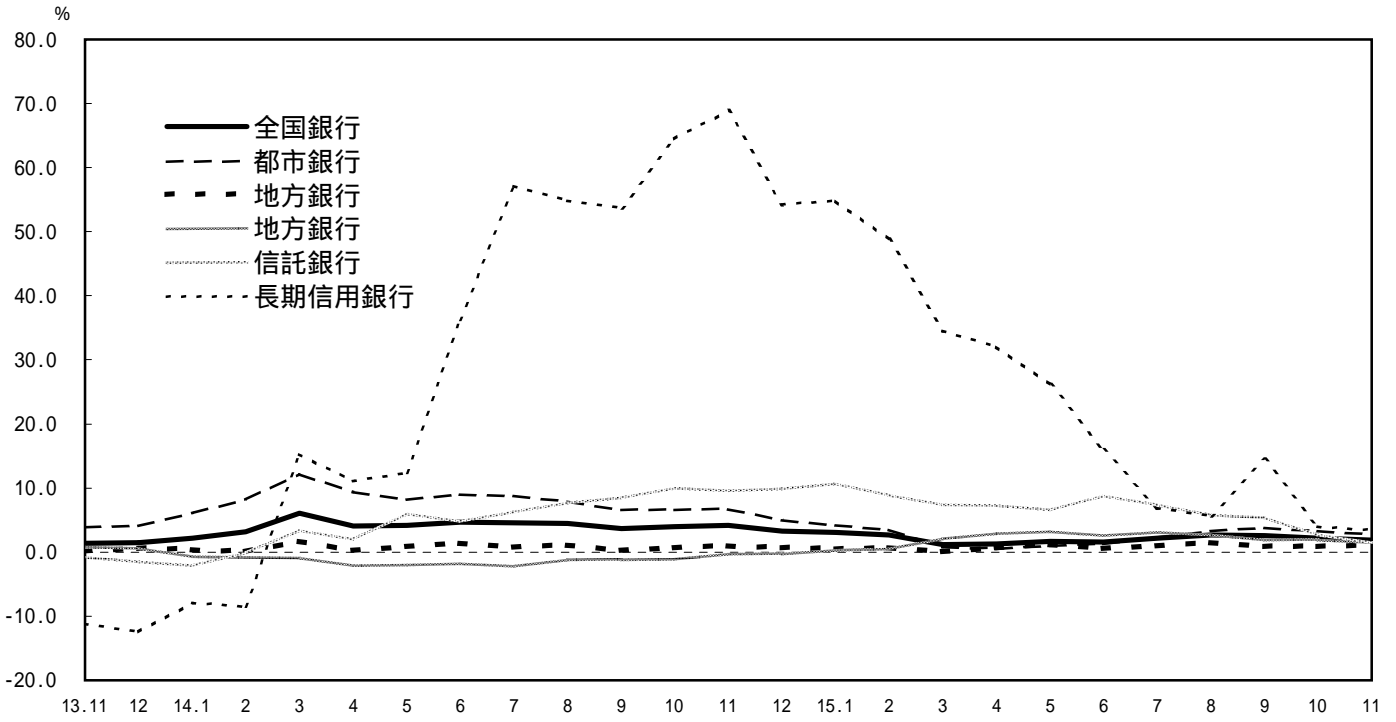

実質預金月末残高の前年同月比推移

貸出金月末残高の前年同月比推移