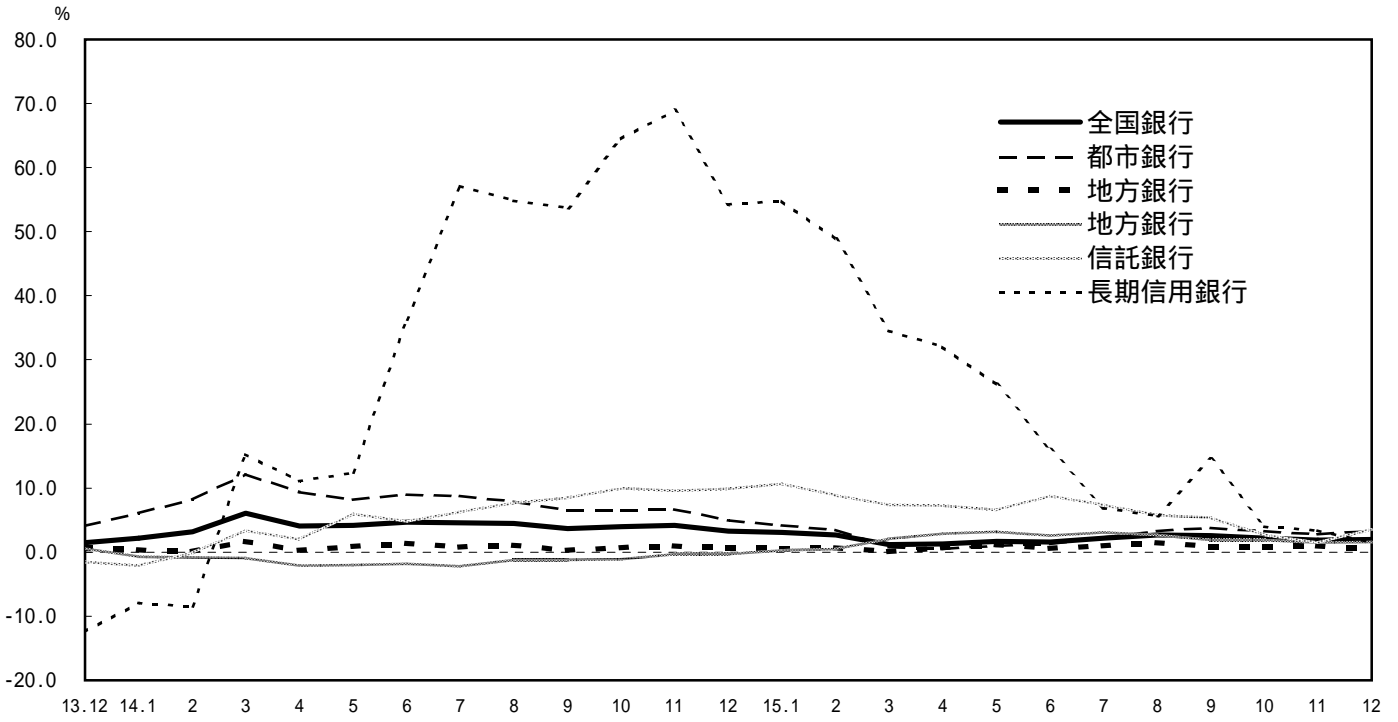

実質預金月末残高の前年同月比推移

貸出金月末残高の前年同月比推移