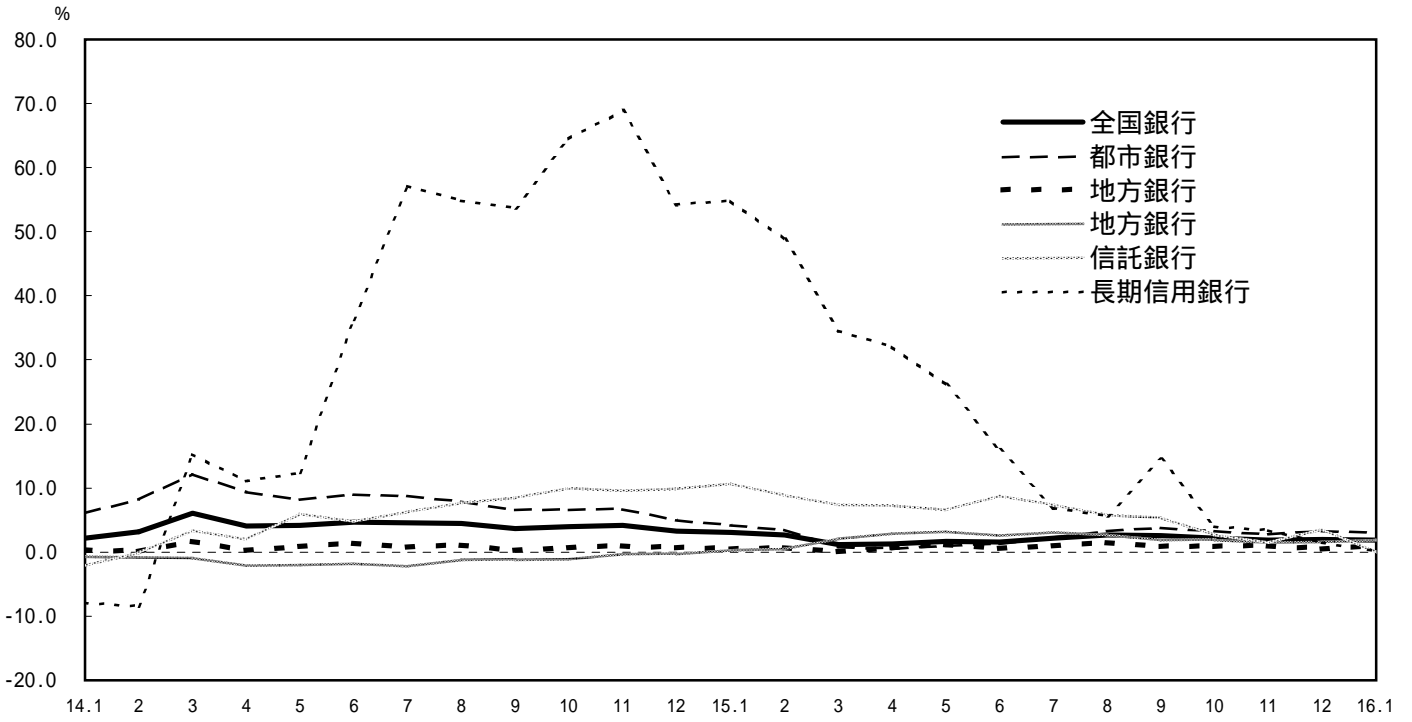

実質預金月末残高の前年同月比推移

貸出金月末残高の前年同月比推移