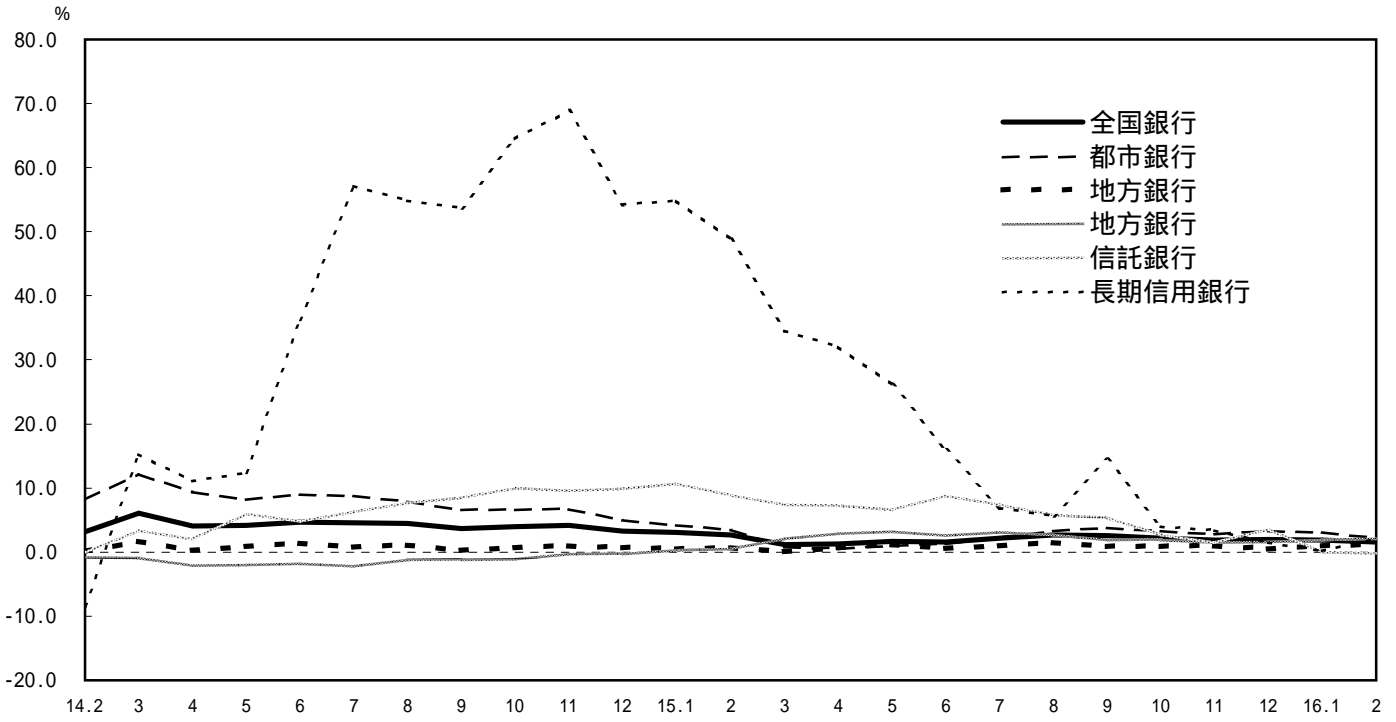

実質預金月末残高の前年同月比推移

貸出金月末残高の前年同月比推移