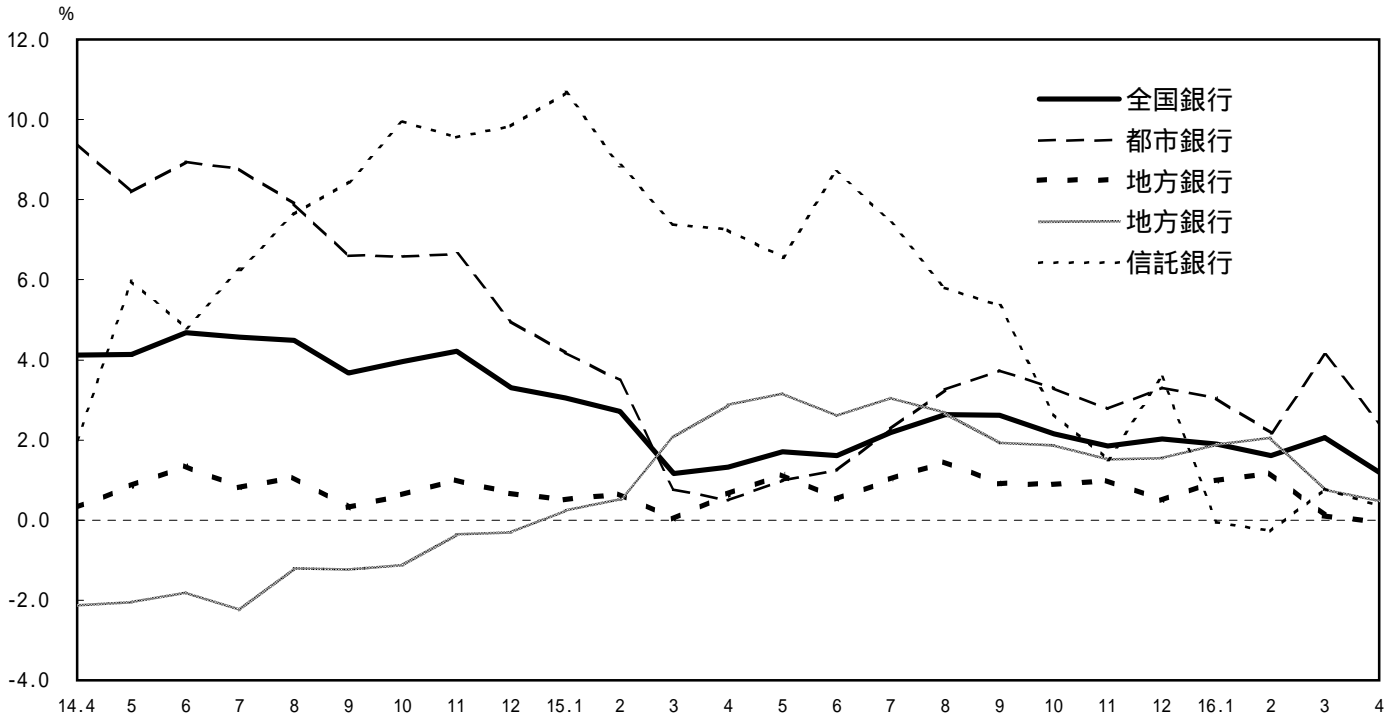

実質預金月末残高の前年同月比推移

貸出金月末残高の前年同月比推移