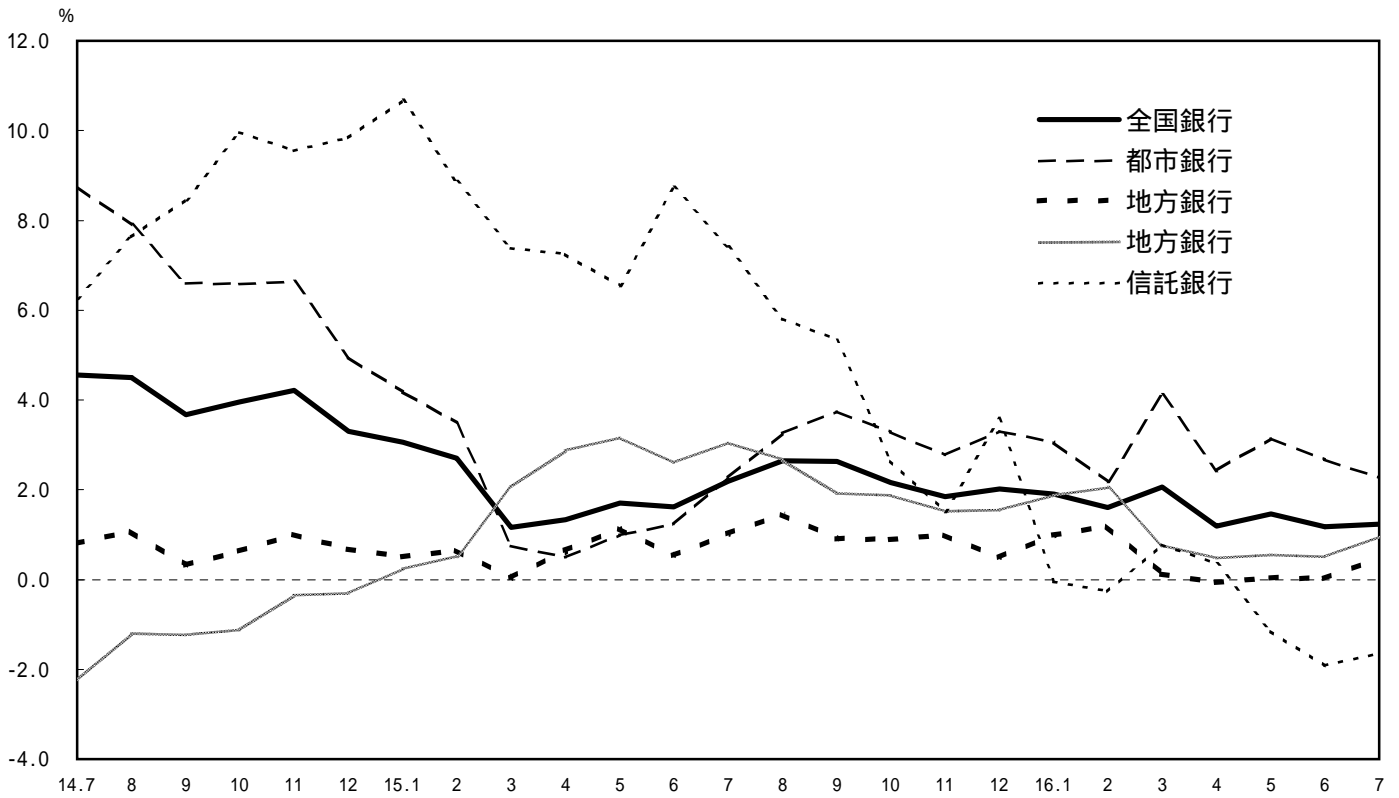

実質預金月末残高の前年同月比推移

貸出金月末残高の前年同月比推移