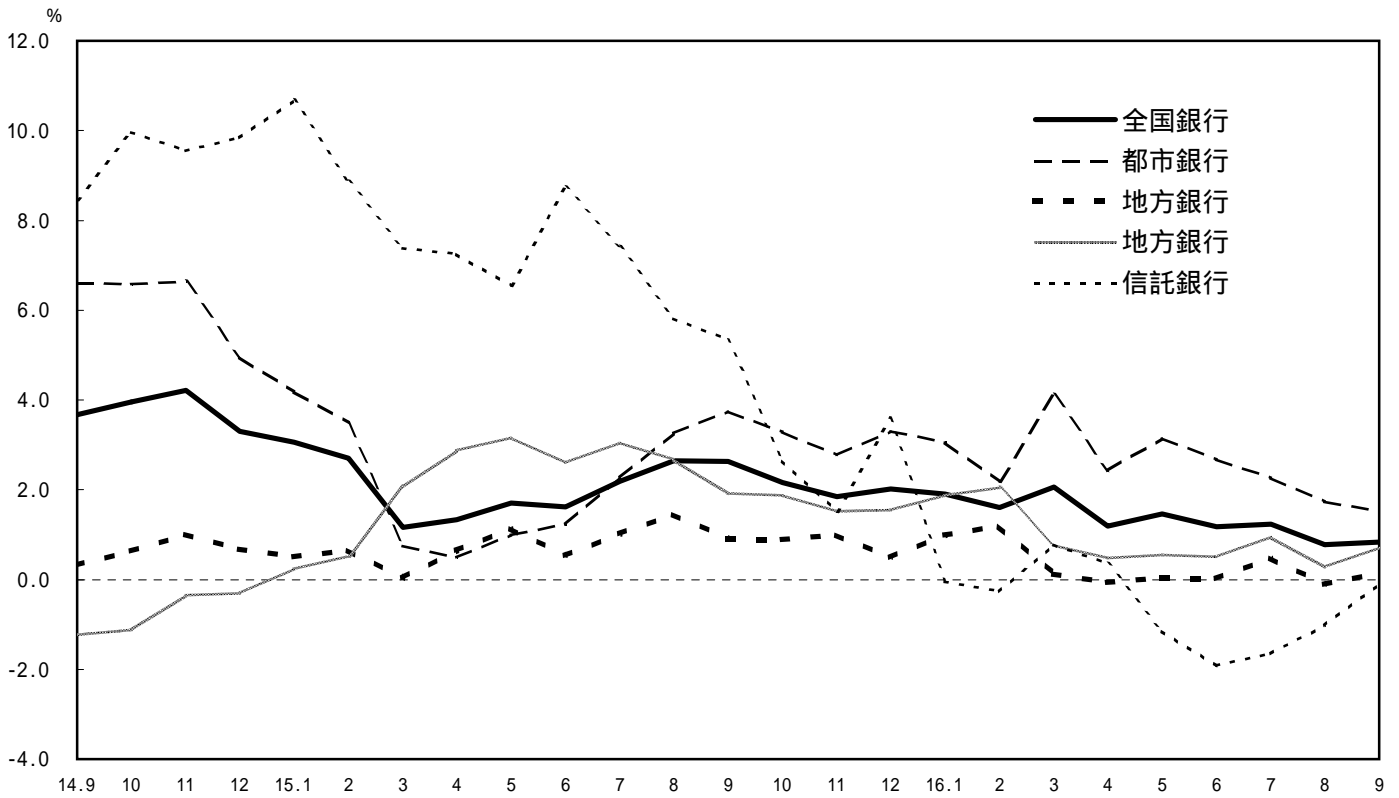

実質預金月末残高の前年同月比推移

貸出金月末残高の前年同月比推移