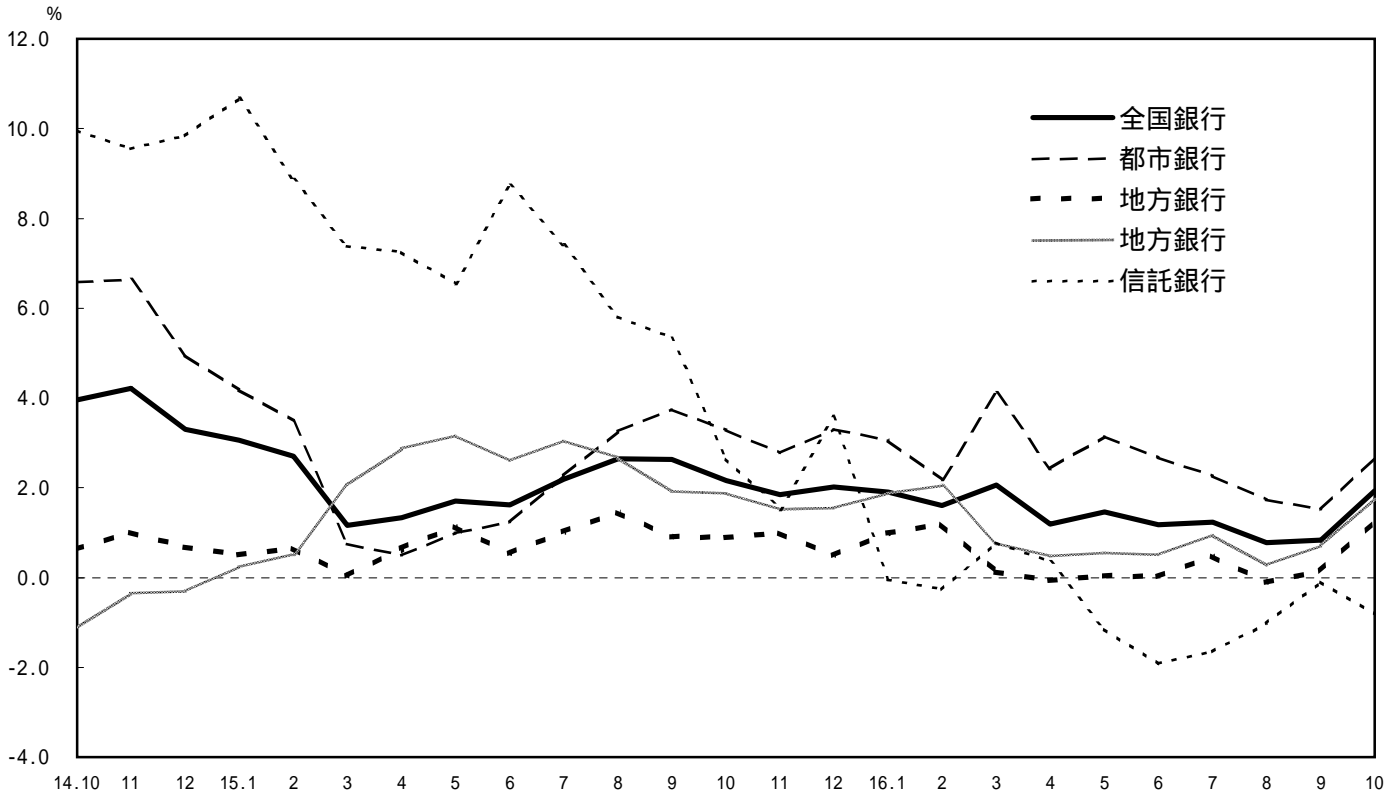

実質預金月末残高の前年同月比推移

貸出金月末残高の前年同月比推移