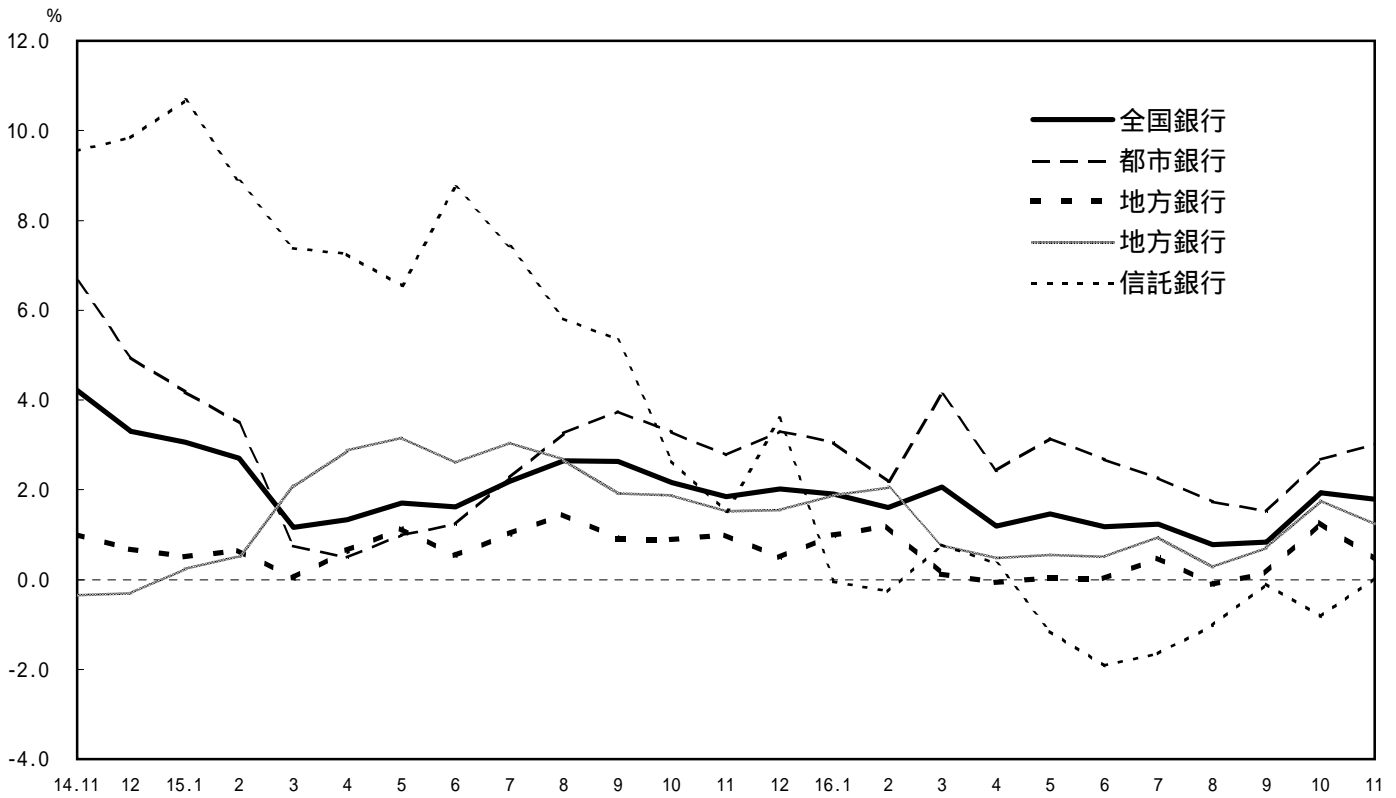

実質預金月末残高の前年同月比推移

貸出金月末残高の前年同月比推移