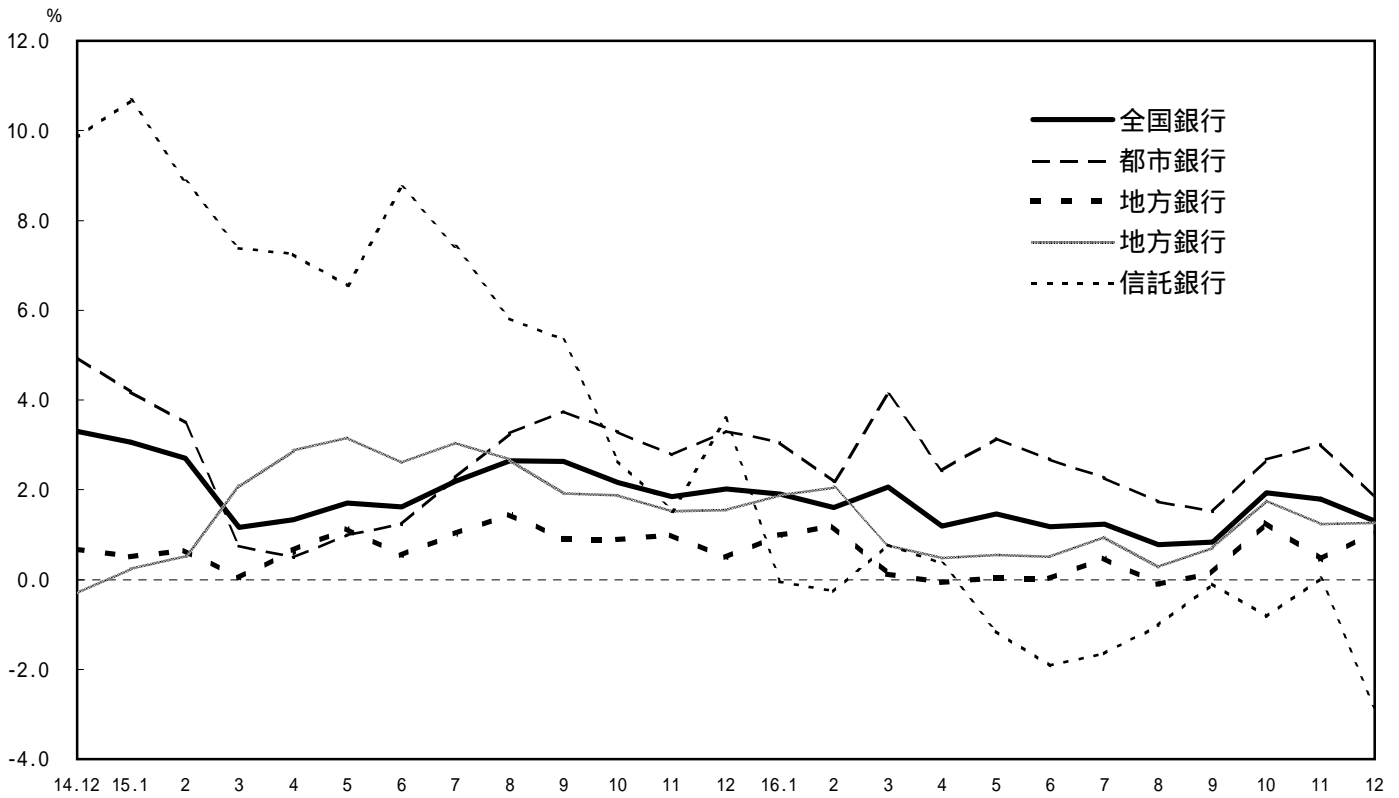

実質預金月末残高の前年同月比推移

貸出金月末残高の前年同月比推移