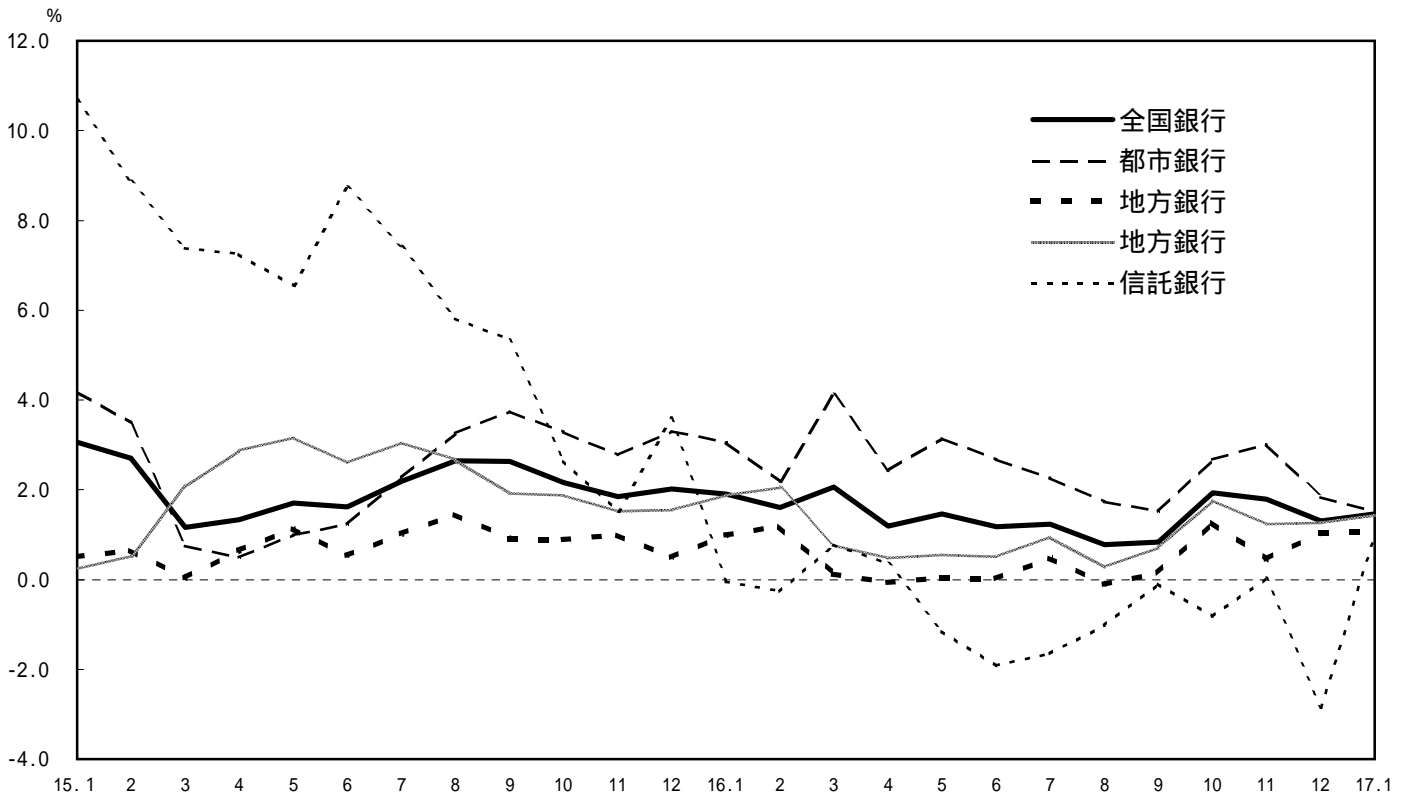

実質預金月末残高の前年同月比推移

貸出金月末残高の前年同月比推移