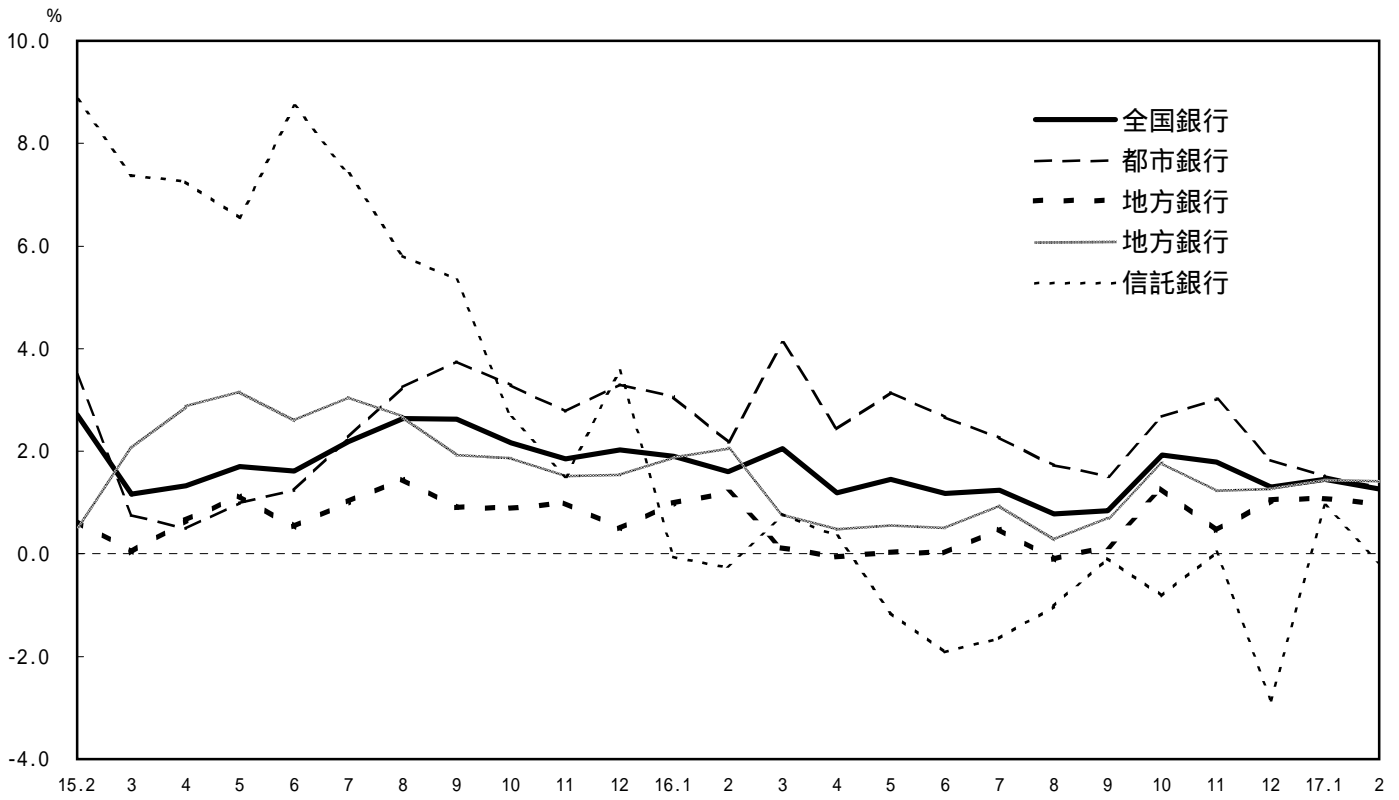

実質預金月末残高の前年同月比推移

貸出金月末残高の前年同月比推移