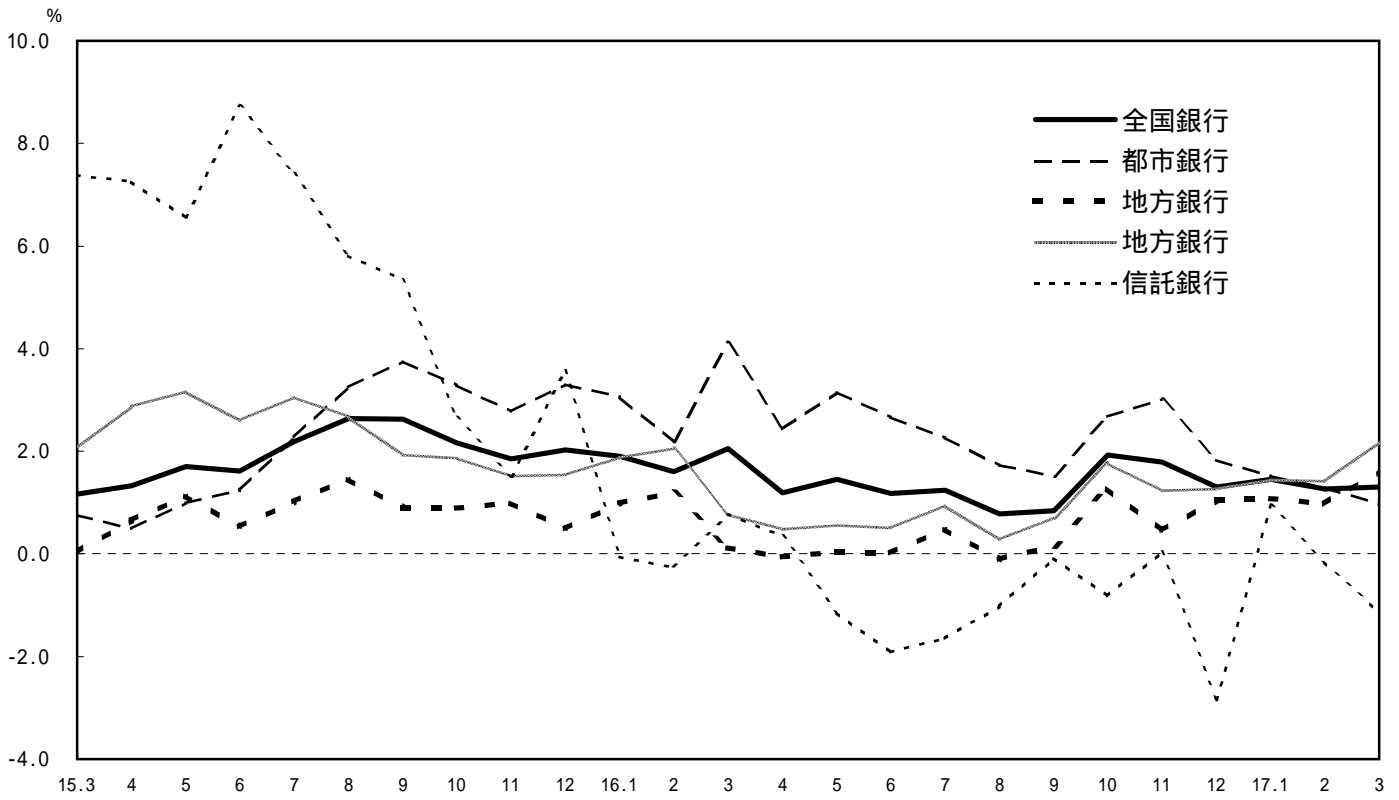

実質預金月末残高の前年同月比推移

貸出金月末残高の前年同月比推移