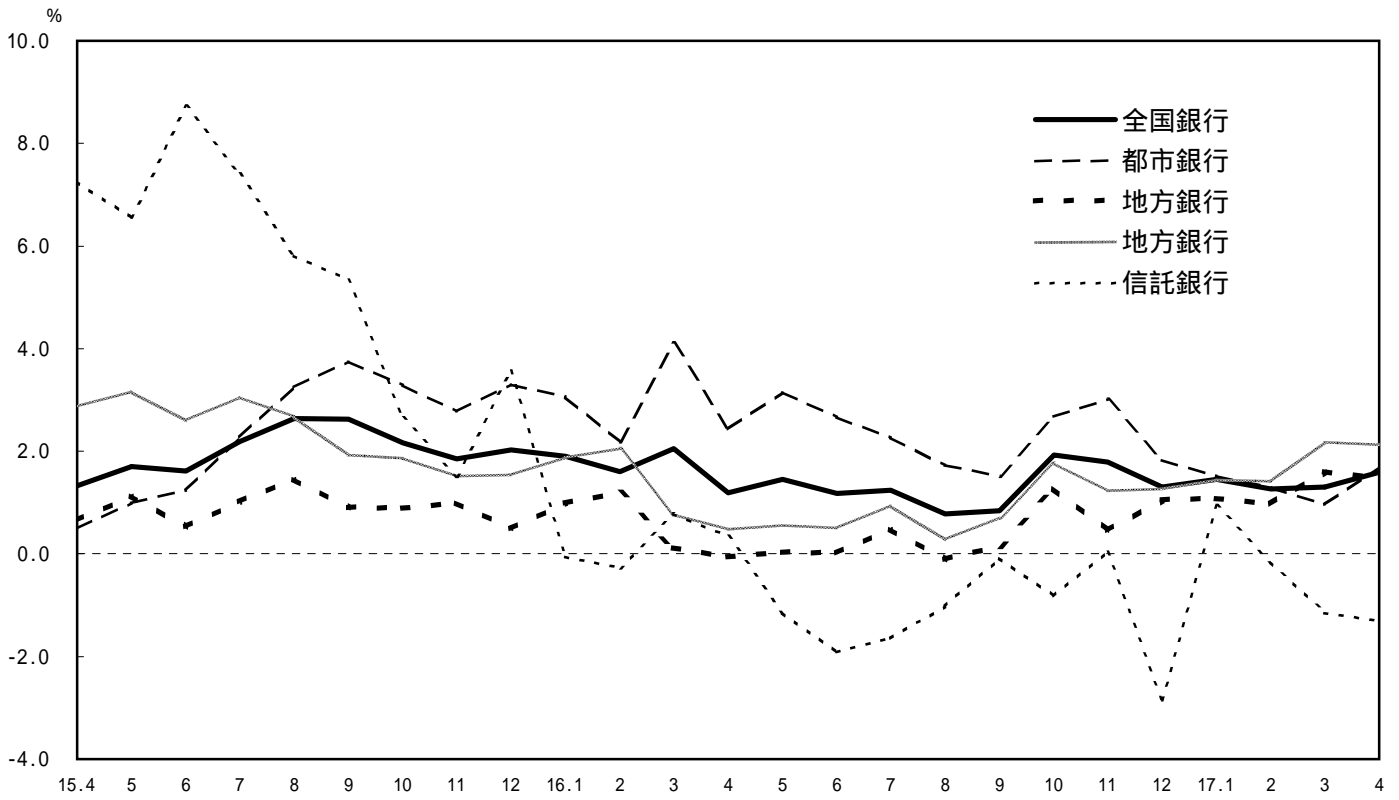

実質預金月末残高の前年同月比推移

貸出金月末残高の前年同月比推移