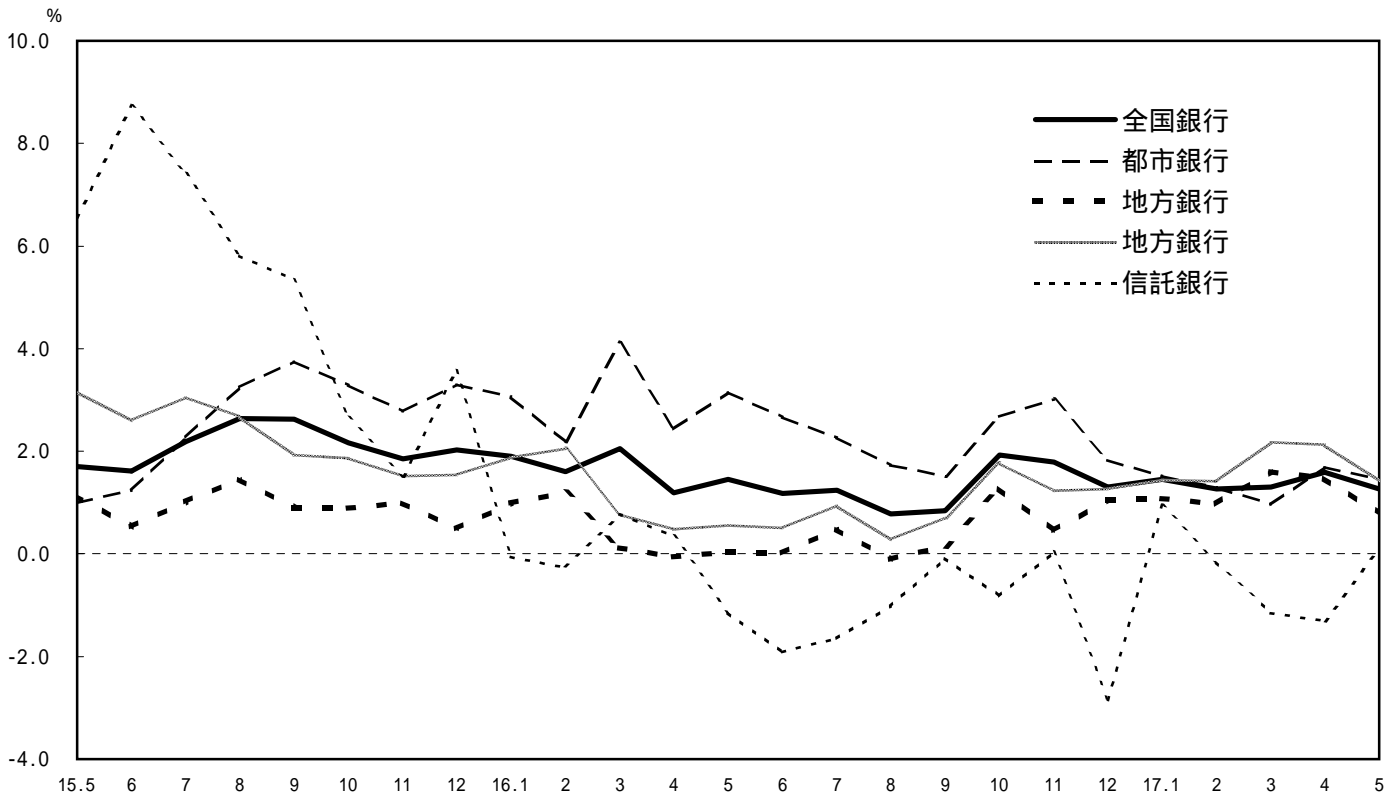

実質預金月末残高の前年同月比推移

貸出金月末残高の前年同月比推移