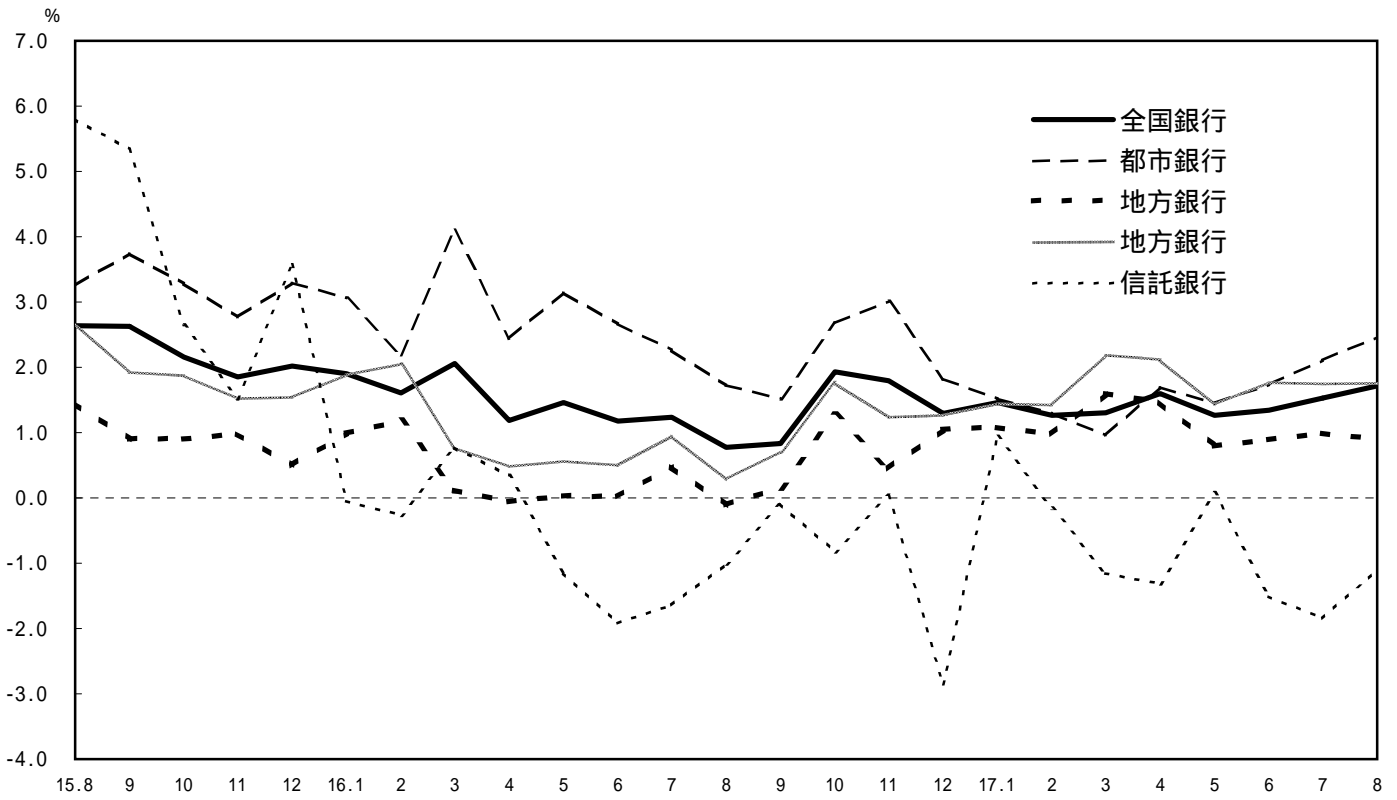

実質預金月末残高の前年同月比推移

貸出金月末残高の前年同月比推移