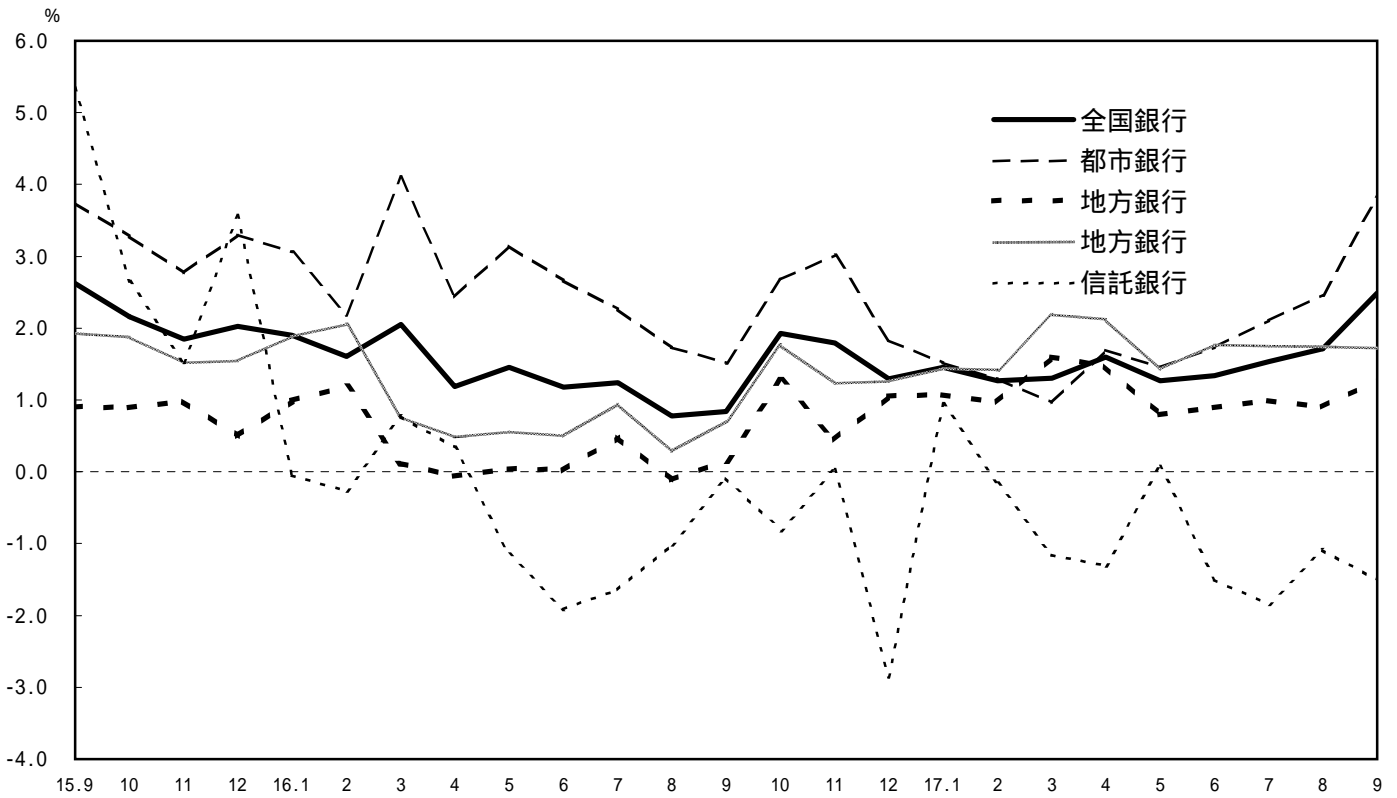

実質預金月末残高の前年同月比推移

貸出金月末残高の前年同月比推移