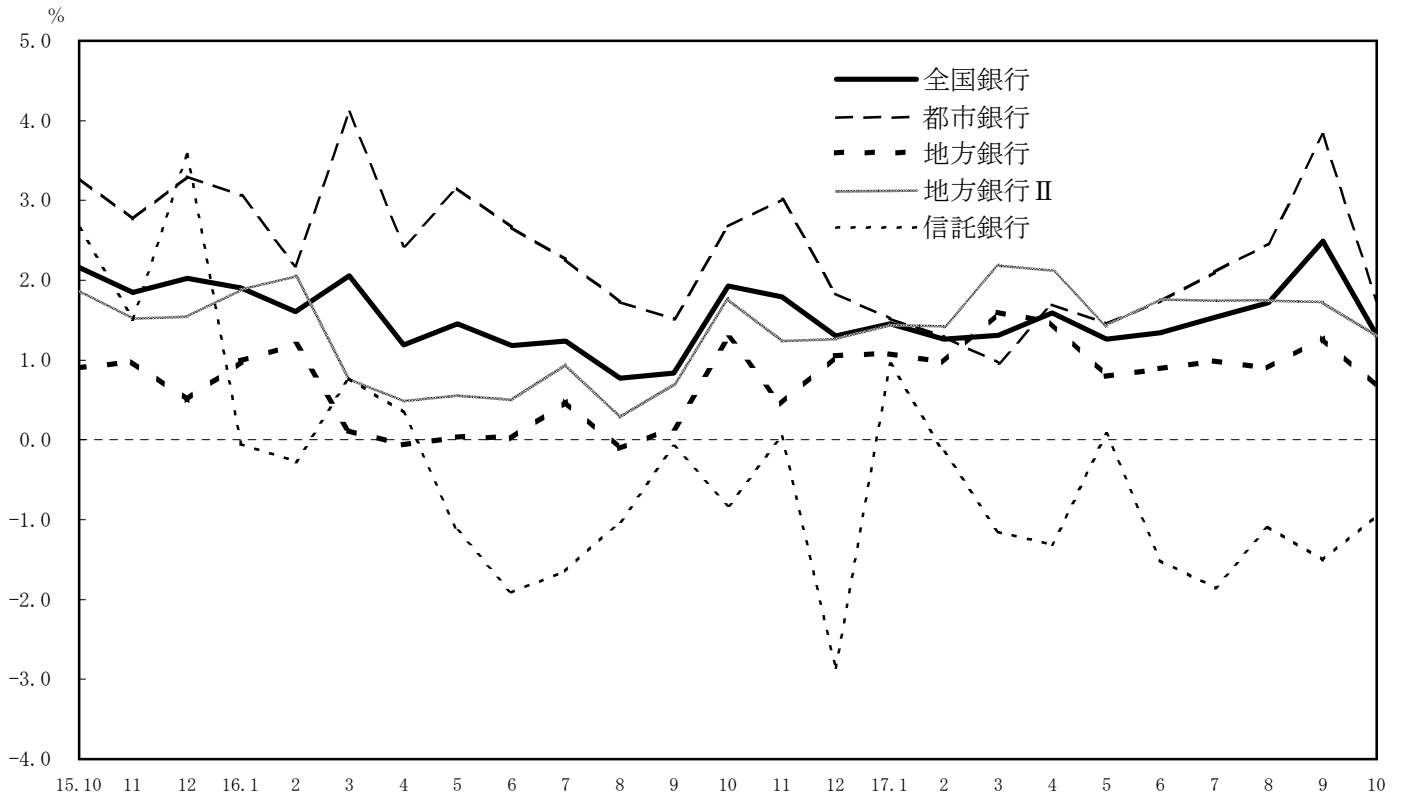

実質預金月末残高の前年同月比推移

貸出金月末残高の前年同月比推移