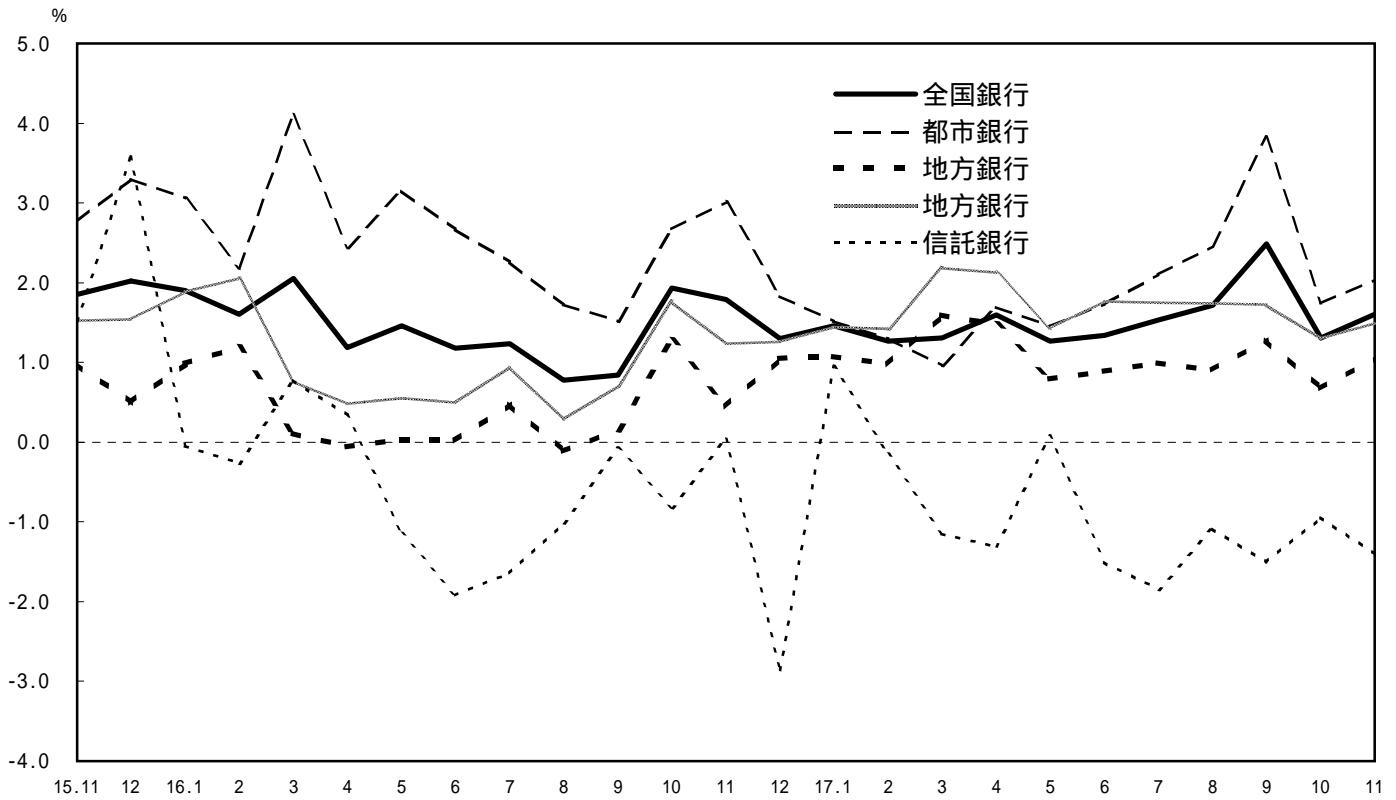

実質預金月末残高の前年同月比推移

貸出金月末残高の前年同月比推移