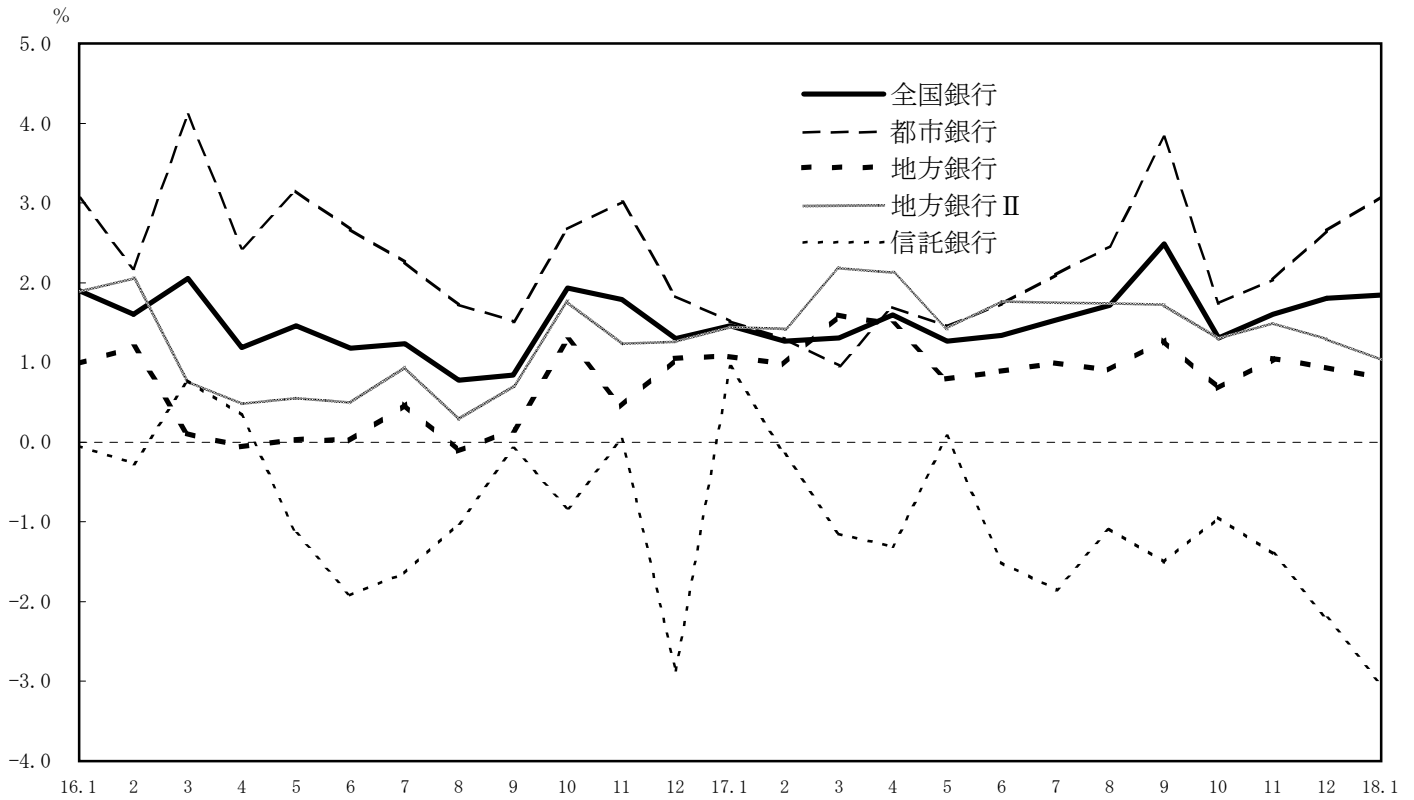

実質預金月末残高の前年同月比推移

貸出金月末残高の前年同月比推移