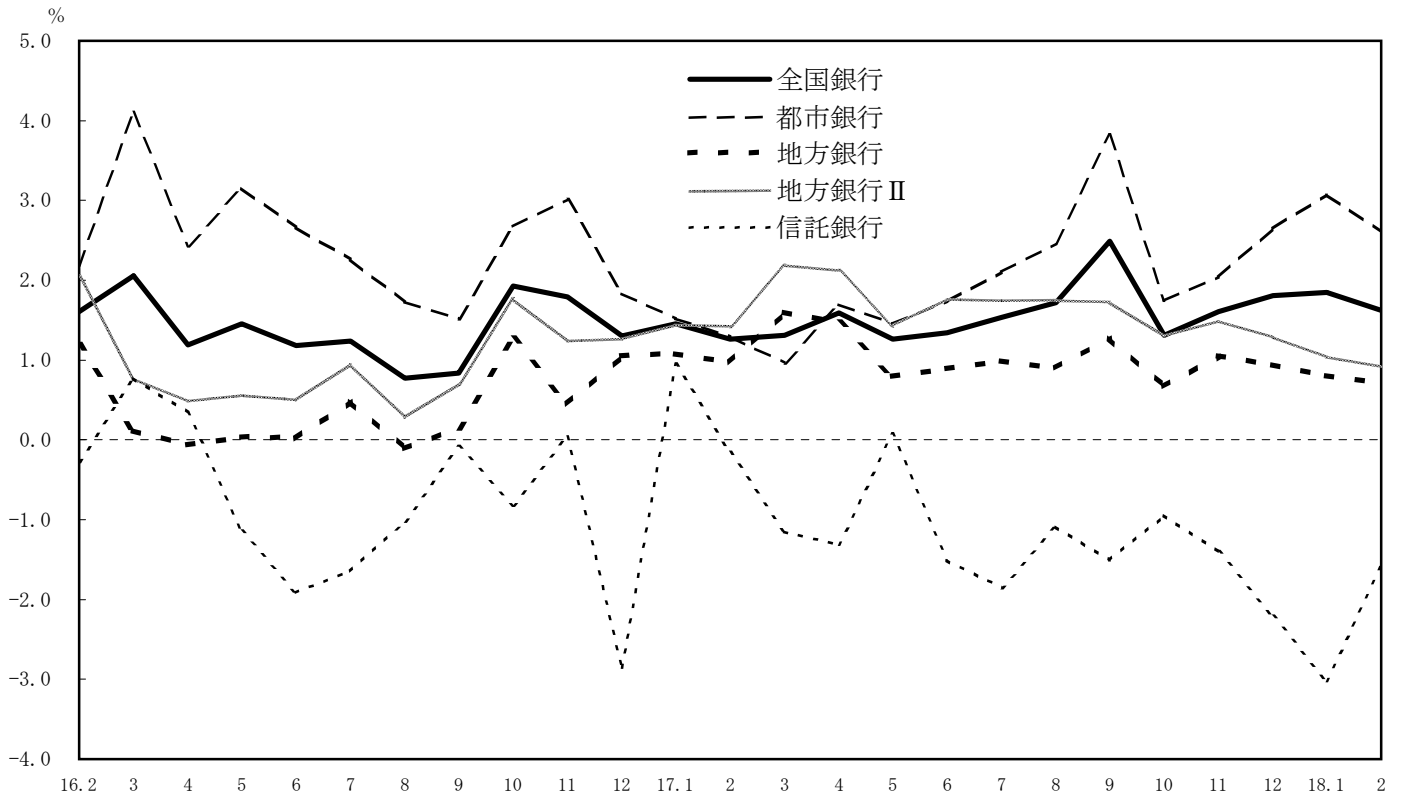

実質預金月末残高の前年同月比推移

貸出金月末残高の前年同月比推移