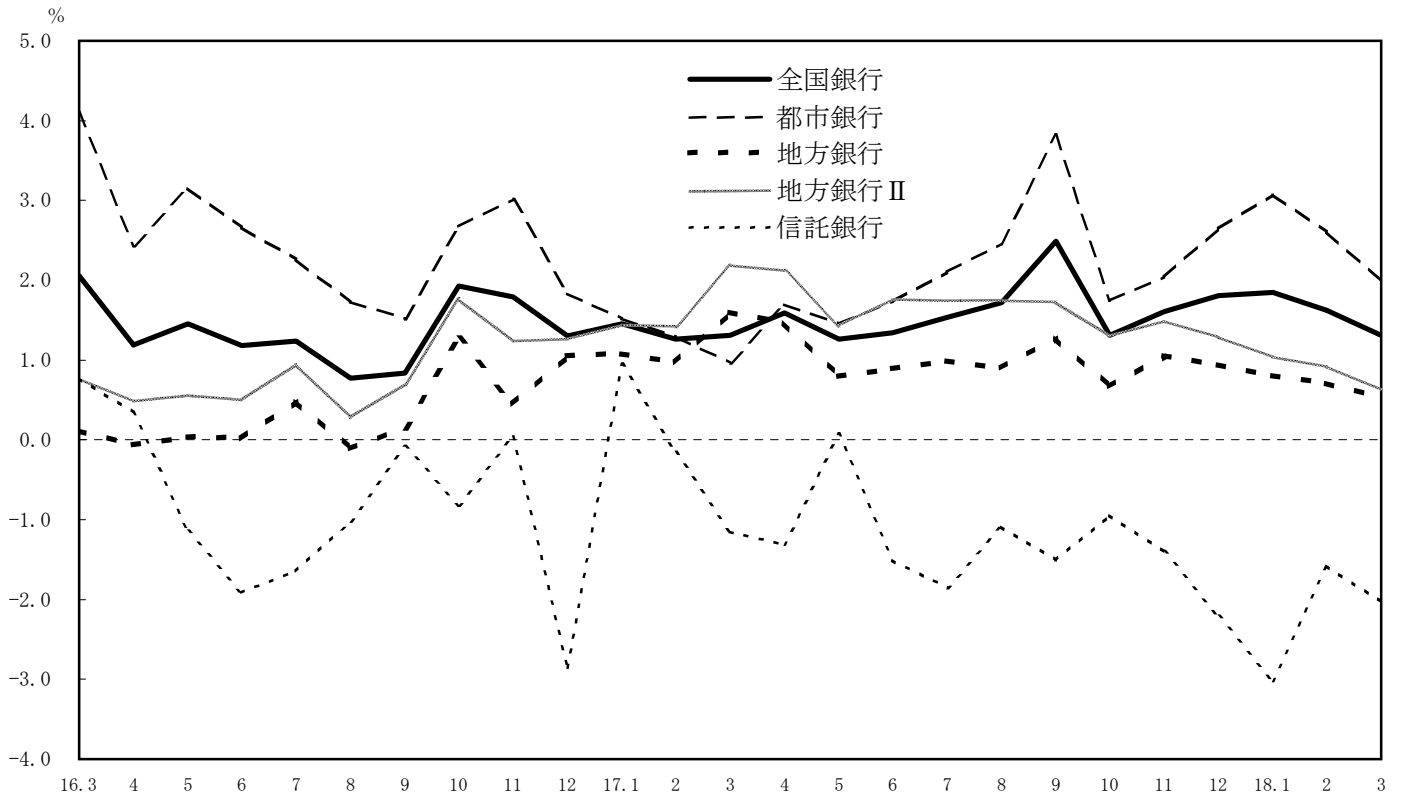

実質預金月末残高の前年同月比推移

貸出金月末残高の前年同月比推移