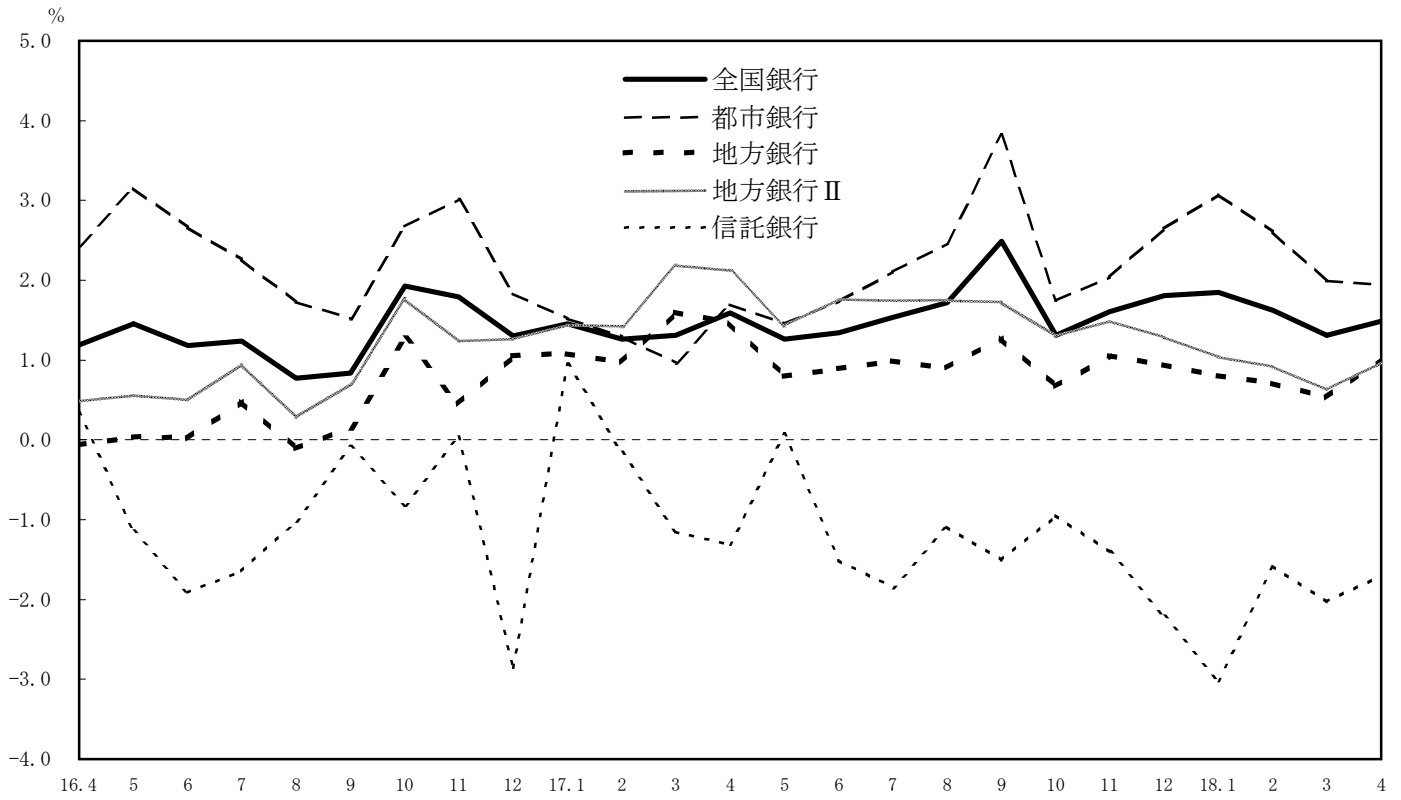

実質預金月末残高の前年同月比推移

貸出金月末残高の前年同月比推移