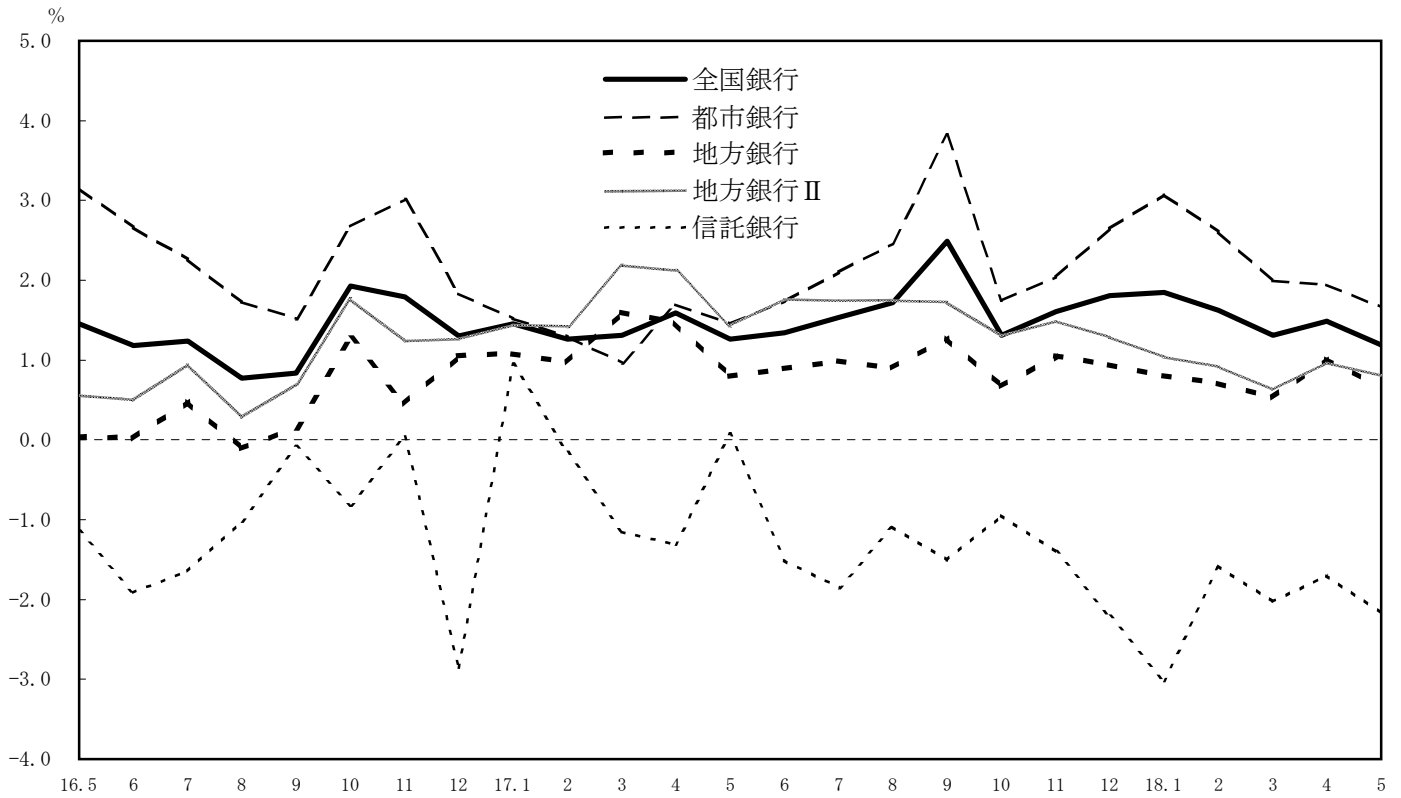

実質預金月末残高の前年同月比推移

貸出金月末残高の前年同月比推移