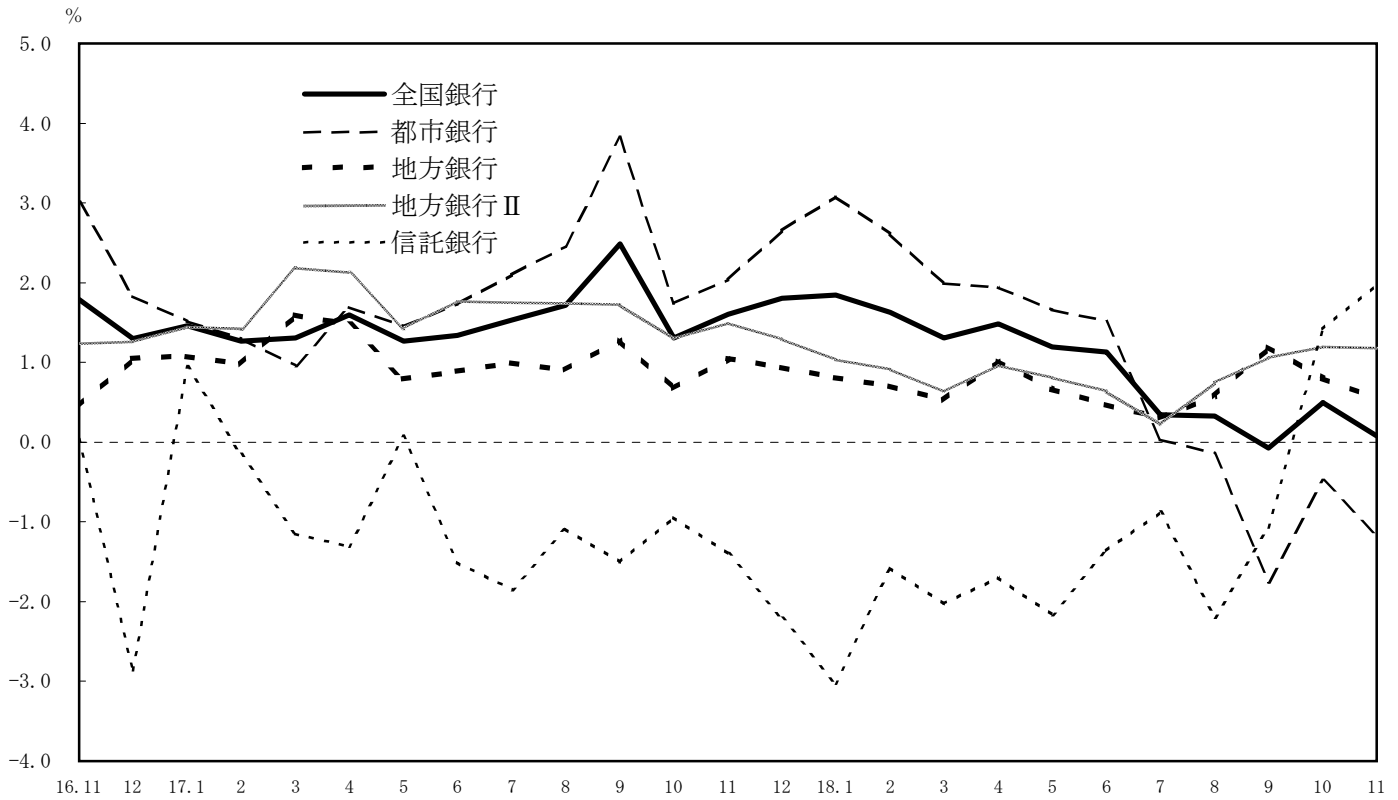

実質預金月末残高の前年同月比推移

貸出金月末残高の前年同月比推移