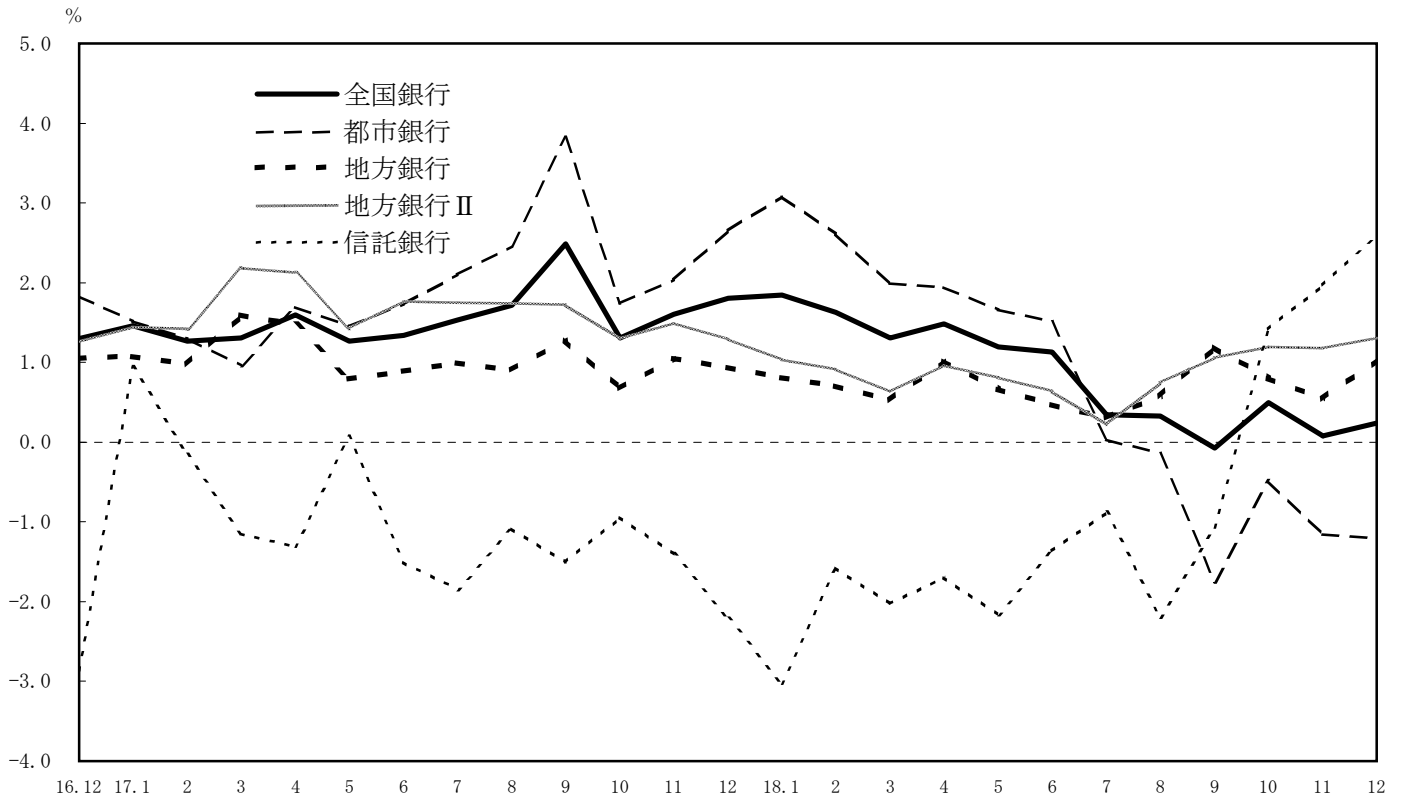

実質預金月末残高の前年同月比推移

貸出金月末残高の前年同月比推移