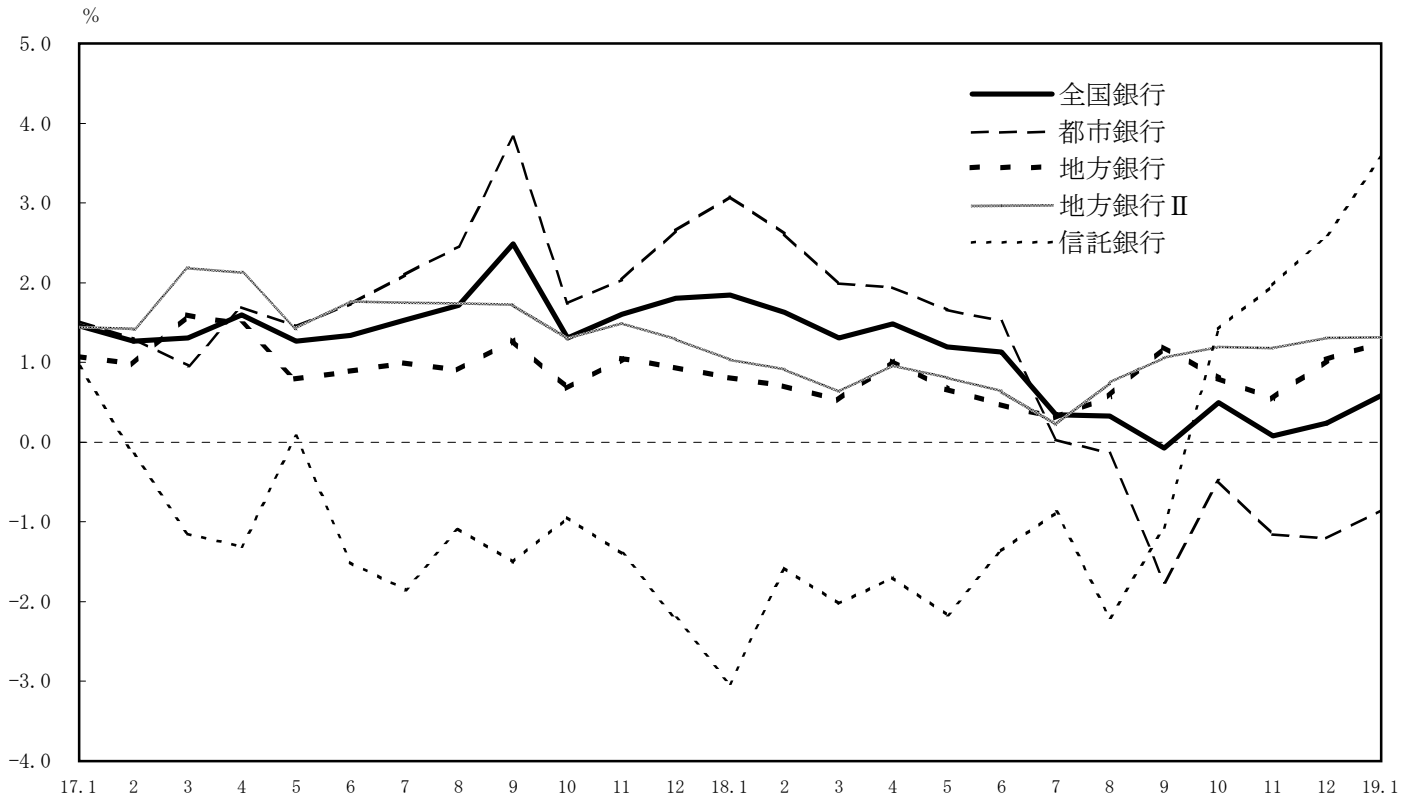

実質預金月末残高の前年同月比推移

貸出金月末残高の前年同月比推移