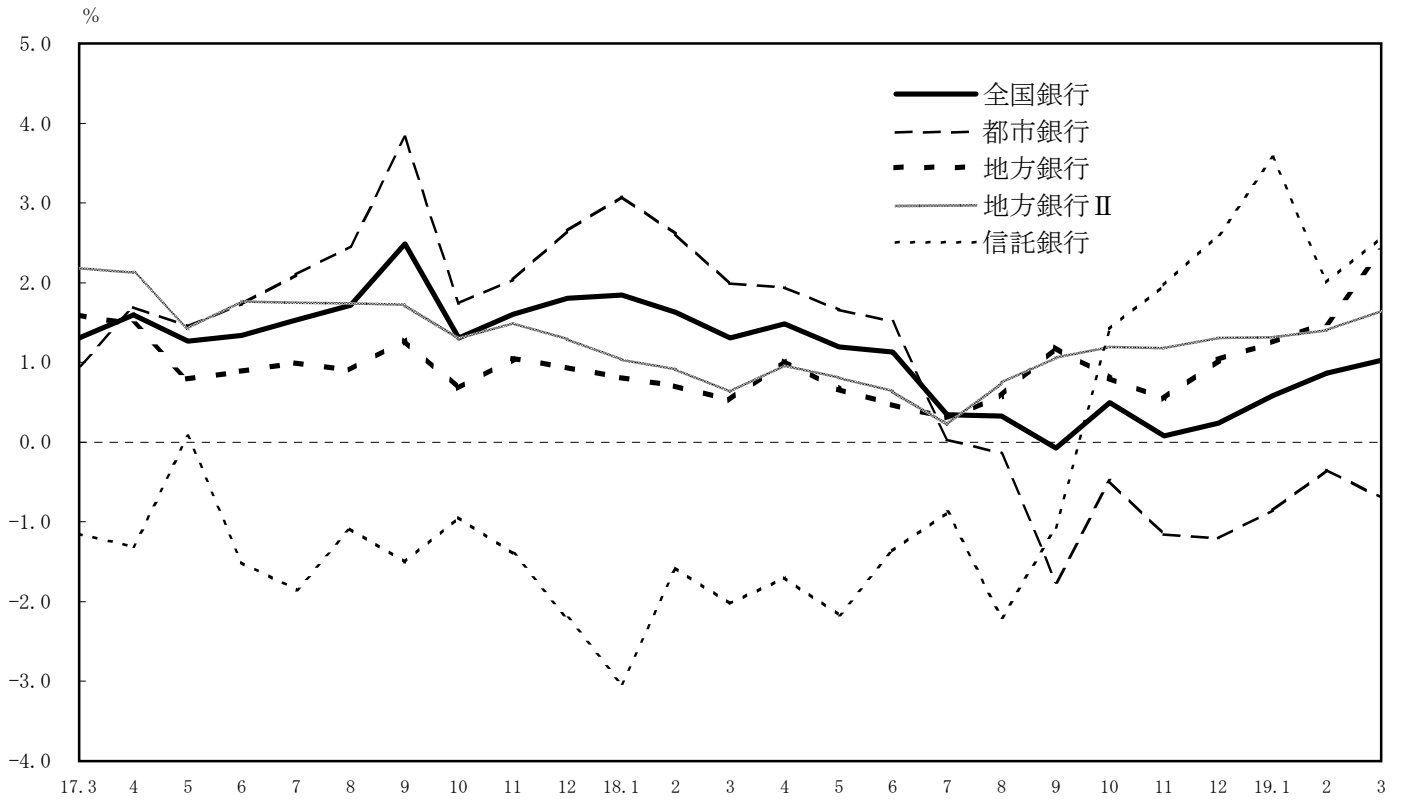

実質預金月末残高の前年同月比推移

貸出金月末残高の前年同月比推移