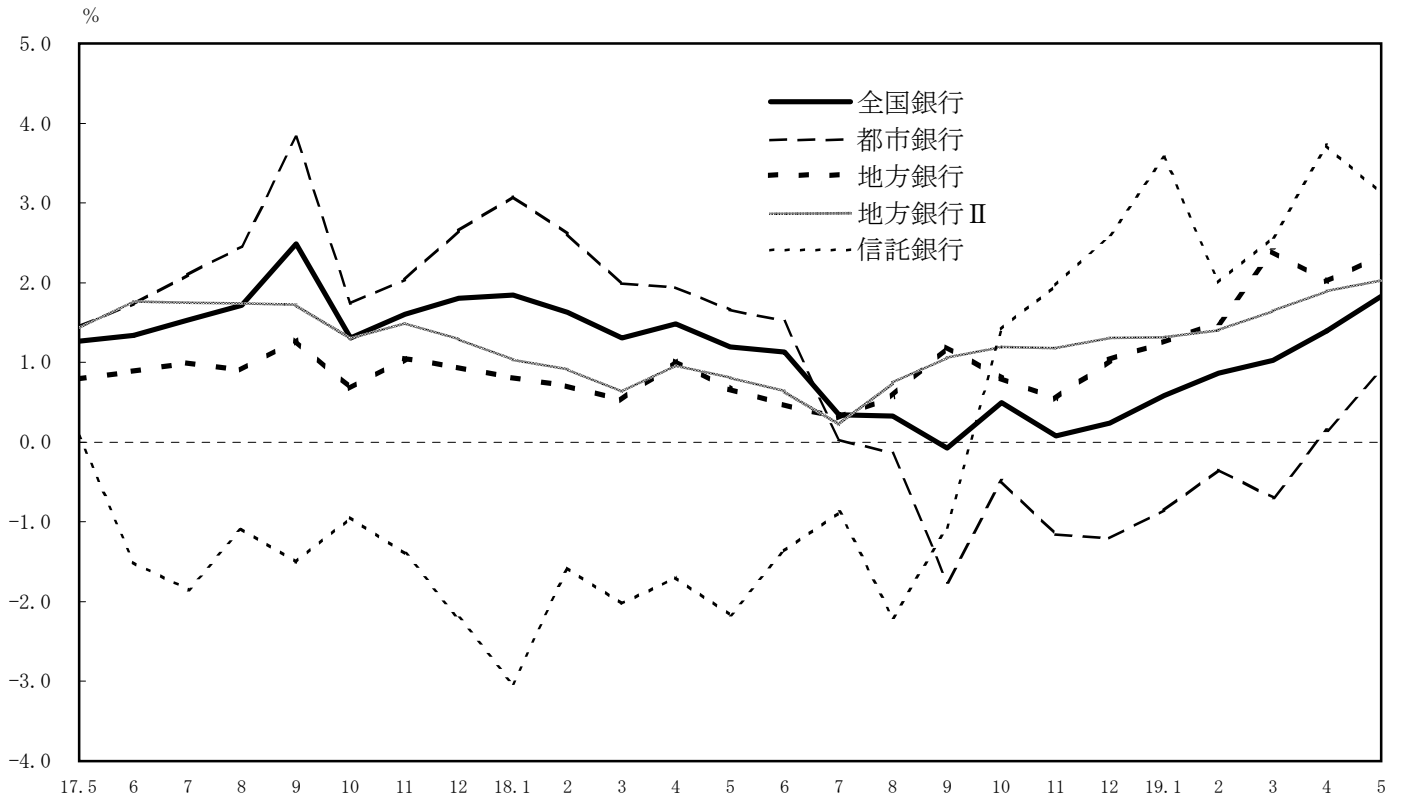

実質預金月末残高の前年同月比推移

貸出金月末残高の前年同月比推移